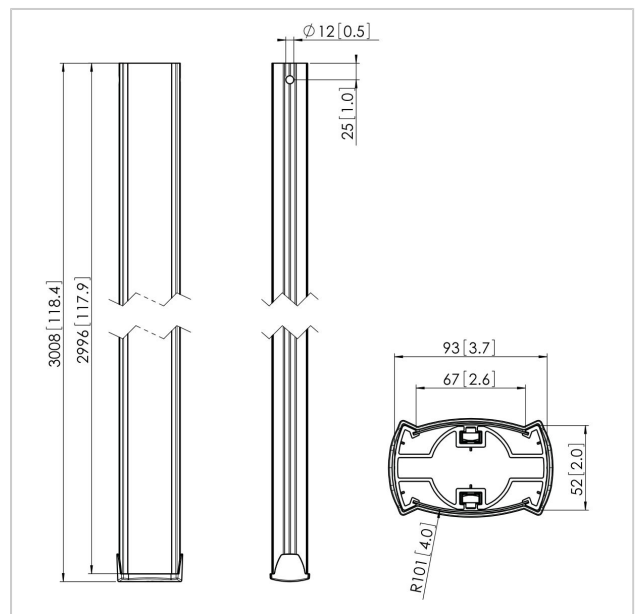

PUC 2530 Deckenabhängungsprofil

Artikelnummer (SKU)
Farbe

7225300
Schwarz

Entscheidende Vorteile

- Kabelführung
- Modular

Das PUC 2530 ist ein 300 cm langes Rohr und Teil des modularen Systems Connect-it, mit dem Sie eine Lösung für die Deckenbefestigung mittelgroßer bis großer Displays zusammenstellen können.

PUC 2530 ist mit einem mehrfachen Kabelkanalsystem CIS® ausgestattet, mit dem Sie alle Kabel schnell und unkompliziert verbergen können. Das Rohr ist aus Aluminium gefertigt und kann deshalb leicht auf die erforderliche Länge eingekürzt werden. Die Connect-it Rohre können vom Benutzer angepasst werden. Durch Einfügen der Kunststoff-Deckleisten – oder von Leisten in anderen Farben – in das Connect-it Rohr lässt es sich an die Inneneinrichtung des Kunden anpassen. Mehrere Displays lassen sich leicht Rücken an Rücken, über- oder nebeneinander anbringen. Kombinieren Sie dieses Rohr mit einer Connect-it Deckenkonsole, einer Connect-it Adapterleiste und einem Connect-it Displayadapter zu einer Komplettlösung für die Deckenbefestigung.

PUC 2530 Deckenabhängungsprofil

VOGEL'S HOLDING BV 2019 (c) Alle Rechte vorbehalten.
Druckfehler, technische Änderungen und Preisänderungen
vorbehalten.
Datum:2020-10-26

www.vogels.com

Technische Daten

Produkttyp-Nummer	PUC 2530
Artikelnummer (SKU)	7225300
Farbe	Schwarz
EAN-Einzelbox	8712285329388
Länge	3000
TÜV-zertifiziert	Ja
Garantie	5 Jahre
Max. Gewichtslast (kg)	80
Bildschirme Rückseite an Rückseite	True
Ausnahmen Connect It	2x if inches gte 65