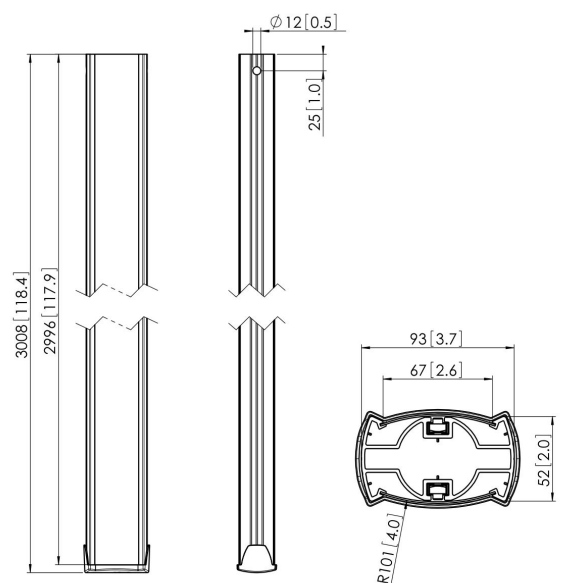

PUC 2530 Deckenabhängungsprofil

Das PUC 2530 ist ein 300 cm langes Rohr und Teil des modularen Systems Connect-it, mit dem Sie eine Lösung für die Deckenbefestigung mittelgroßer bis großer Displays zusammenstellen können.

PUC 2530 Deckenabhängungsprofil

Technische Daten

Artikelnummer (SKU)	7225300
Farbe	Schwarz
EAN-Einzelbox	8712285329388
Länge	3000
TÜV-zertifiziert	Ja
Garantie	5 Jahre
Max. Gewichtslast (kg/Lbs)	80 / 176.37
Bildschirme Rückseite an Rückseite	True
Ausnahmen Connect It	2x if inches gte 65