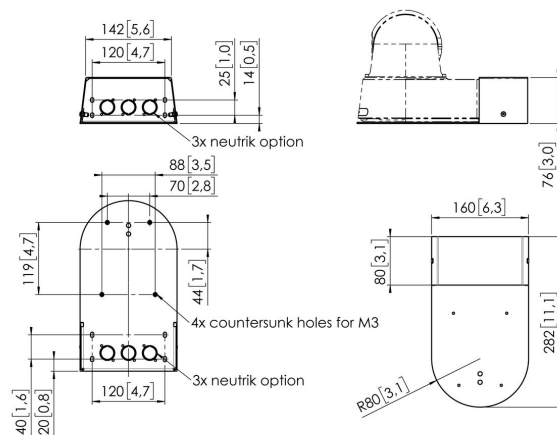

PPA 911 Soporte para cámara Sony SRG A40 blanco

Soporte de cámara para cámaras Sony SRG-A40 y SRG-A12 TZ. Este soporte para cámara puede montarse fácilmente en paredes y techos. Los cables pueden ocultarse perfectamente en la abrazadera.

PPA 911 Soporte para cámara Sony SRG A40 blanco

Especificaciones

Longitud	282
Altura	76
Anchura	160
Número de artículo (SKU)	7023044B
Caja individual EAN	87 12285407680
Color	Blanco
Garantía	5 años

VOGEL'S HOLDING BV (©)