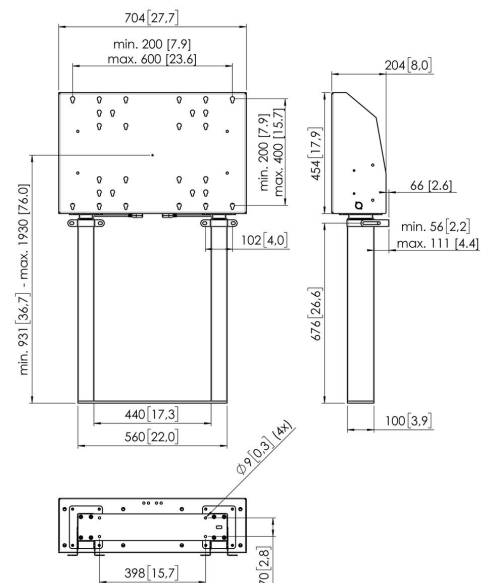

FMDE9964 Motorbetriebene bodenständer, boden befestigt 99 cm

Motorbetriebene boden befestigt set FMDE9964

Bildschirmgröße: Passgröße: 600x400 Max. Last: 120 kg - 264 lbs Set bestehend aus: • 1x PFFE 7109 Motorbetriebene Hebevorrichtung für Displays 99 cm • 1x PFI 3062 Interface-Box für PFFE 7109 Verwenden Sie das optionale elektronische Sicherheitsband PFA 9119, um Schäden zu vermeiden, wenn die Bewegung durch einen Gegenstand blockiert wird.

FMDE9964 Motorbetriebe bodenständer, boden befestigt 99 cm

Technische Daten

Artikelnummer (SKU)	7990640
Farbe	Schwarz
EAN-Einzelbox	8712285343681
Breite	704
Tiefe	204
Garantie	5 Jahre
Min. Bildschirmgröße (Zoll)	40
Max. Bildschirmgröße (Zoll)	88
Max. Gewichtslast (kg)	120
Zertifizierungen	CE
Max. Abstand zum Boden - zentrales Display (mm)	1930
Min. Abstand zum Boden - zentrales Display (mm)	931
Motorisiert	Ja
Ferngesteuert	Ja
Travel	999