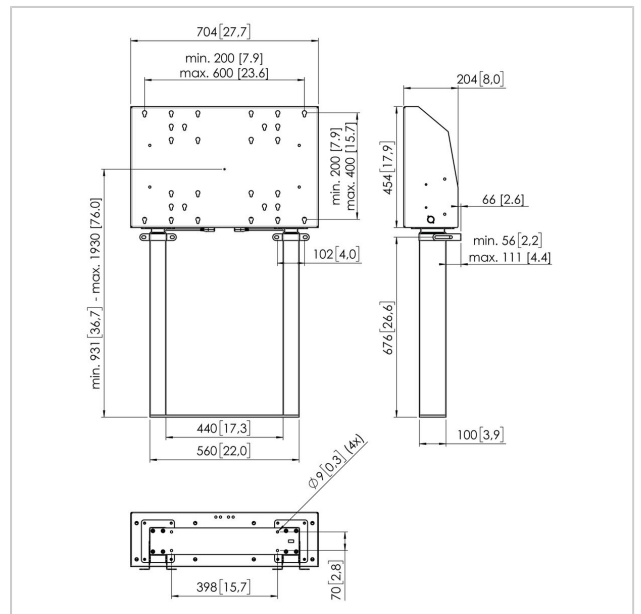

# FMDE9964 Motorbetriebene bodenständer, boden befestigt 99 cm

Artikelnummer (SKU)  
Farbe

7990640  
Schwarz

## Entscheidende Vorteile

- Einfache Installation
- Einstellbare Höhe

### Motorbetriebene boden befestigt set FMDE9964

Bildschirmgröße: Passgröße: 600x400 Max. Last: 120 kg - 264 lbs Set bestehend aus: • 1x PFFE 7109 Motorbetriebene Hebevorrichtung für Displays 99 cm • 1x PFI 3062 Interface-Box für PFFE 7109 Verwenden Sie das optionale elektronische Sicherheitsband PFA 9119, um Schäden zu vermeiden, wenn die Bewegung durch einen Gegenstand blockiert wird.

### Technische Daten

Produkttyp-Nummer	FMDE9964
Artikelnummer (SKU)	7990640
Farbe	Schwarz
EAN-Einzelbox	8712285343681
Breite	704
Tiefe	204
Garantie	5 Jahre
Min. Bildschirmgröße (Zoll)	40
Max. Bildschirmgröße (Zoll)	90
Max. Gewichtslast (kg)	120
Zertifizierungen	CE
Max. Abstand zum Boden - zentrales Display (mm)	1930
Min. Abstand zum Boden - zentrales Display (mm)	931
Motorisiert	True
Ferngesteuert	Ja
Travel	999