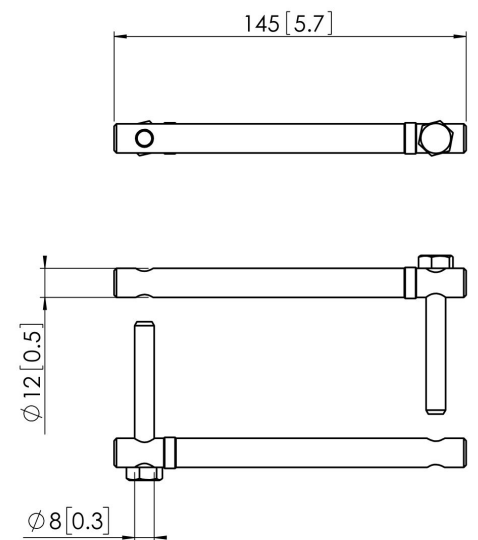

## PUA 9503 acoplador para tubos PUC 25xx

Con el PUA 9503 se pueden unir 2 tubos de la Serie Connect-it  
(PUC 2508/ 2515/ 2530).

## PUA 9503 acoplador para tubos PUC 25xx

### Especificaciones

Carga máx. de peso (kg)	80
Carga máx. de peso (Lbs)	176.37
Número de artículo (SKU)	7295054
Caja individual EAN	8712285319402
Color	Plateado
Certificaciones	TAA TÜV
Certificación TÜV	Si
Garantía	5 años