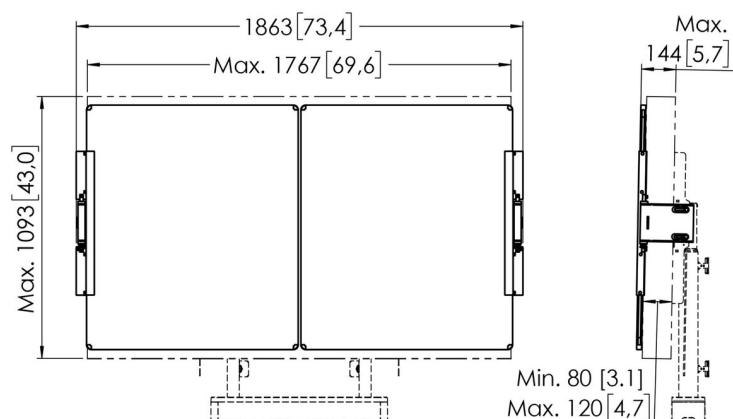

RISE A217 whiteboard set 75" voor RISE elektrische display lift vloer-wandoplossing (wit)

Artikelnummer (SKU): 7302170
Kleur: Wit

Aanbestedingsspecificaties

MERK EN PRODUCT: Vogel's RISE A217; whiteboard set 75" voor RISE elektrische display lift vloer-wandoplossing; kleur: wit; MARKSEGMENTATIE: elektrische display lift ideaal voor gebruik in een school, vergaderkamer, lobby of directiekamer; marktsegment educatie; marktsegment corporate; GESCHIKT VOOR: accessoire speciaal op maat gemaakt voor RISE elektrische display lift vloer-wandoplossing; past op elk merk 75 inch scherm; MATERIAAL: set van 2 inclusief verleng balk; 2 zijden emaille coating; randen roestvrijstaal; scharnieren wit poedercoat gelakt volgens RoHs richtlijnen; aluminium interface balk; KENMERKEN: TÜV-5 getest; garantie 5 jaar; gemakkelijke montage; set van 2 stuks whiteboard en 1 interface balk om te verlengen; monteer een whiteboard links en rechts van interactief flat panel display 75 inch scherm; verstelbare scharnieren bieden de mogelijkheid de diepte, hoogte en breedte te variëren voor een perfecte uitlijning op elk scherm; Vogel's eigen ontwikkeling scharnieren; whiteboards lopen niet spontaan open, ook niet na veelvuldig gebruik; whiteboard set beweegt mee met liftsnelheid RISE display lift (80mm/s of 50mm/s) met scherm tot 120 kg; geschikt voor stiften op alcohol basis; milieuvriendelijke verpakking volledig zonder EPP | EPS; speciaal ontwikkeld voor RISE elektrische display lift vloer-wandoplossing; TECHNISCHE SPECIFICATIES: Geschikt voor 75" scherm; hoogte verstelbaar tot 100mm; Kantelen -4/+4 graden; Min. - Max. diepte instelbaar, 80 - 120 mm; Min.- Max. afstand vloer tot midden display 806 mm - 1786 mm; Afstand midden VESA tot aan bovenrand 446 mm; totale breedte in open stand inclusief 75 inch scherm 3627 mm; totale breedte in gesloten stand 1863 mm; product hoogte x breedte 1 whiteboard 1020 x 883 mm; netto gewicht 25 kg; interface balk lengte x breedte x hoogte 889 x 31 x 137mm; LOGISTIEKE INFORMATIE: Afmetingen doos 1 (mm) 1071 x 912 x 90; Afmetingen doos 2 (mm) 1175 x 395 x 62; Totaal bruto gewicht 30 kg; PRODUCT PROPOSITIE: elektrische display lift om intuïtief en veilig een scherm op de juiste hoogte te gebruiken; Vogel's Products BV.