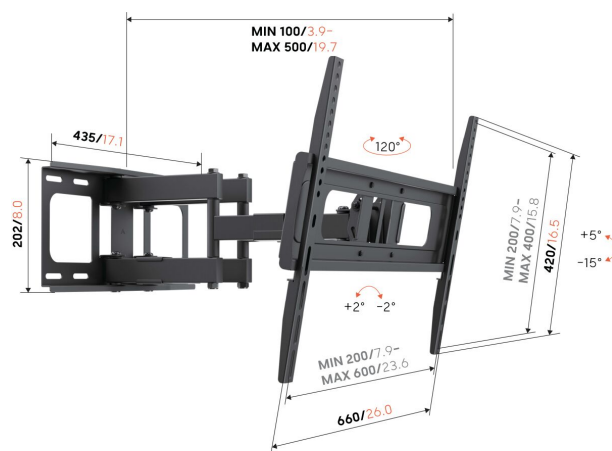

## UP 6055 Fuldt bevægeligt tv-vægbeslag L

### Største fordele

- Se fra hvor som helst i lokalet: Drej op til 120°
- Undgå genskær: tilt op til 15°
- Kabelklemme medfølger: Før dine kabler fra TV til væg
- Testet op til 3 gange den maksimale TV-vægt
- Pålidelig kvalitet til en overkommelig pris

UP 6055 TV-vægbeslaget kombinerer stil, styrke og funktionalitet i ét smart design. Vogel's UP 6055 er bygget til pålidelighed og langvarig ydeevne og er grundigt testet. Den kombinerer holdbar kvalitet med et smart design, der sikrer mange års behagelig seeroplevelse.

### Specifikationer

Min. skærmstørrelse	40
Maks. skærmstørrelse	80
Min. hulmønster	200mm x 200mm
Maks. hulmønster	600mm x 400mm
Min. horizontal hole pattern (mm)	200
Max. horizontal hole pattern (mm)	600
Min. vertical hole pattern (mm)	200
Max. vertical hole pattern (mm)	400
Universelt eller fast hulmønster	Universal
Maks. højde på grænseflade (mm)	420
Maks. bredde på grænseflade (mm)	660
Maks. vægtbelastning (kg)	40
Maks. vægtbelastning (Lbs)	88.18
Drej	Op til 120°
Antal drejepunkter	4
Vip	Vip op til 15°
Kabelstyring	Kabelklips
Vaterpas medfølger	Nej
Højde	420
Bredde	660
Dybde	500
Varenummer	8460550
EAN enkelt pakke	8712285416668
Farve	Sort
Garanti	5 år