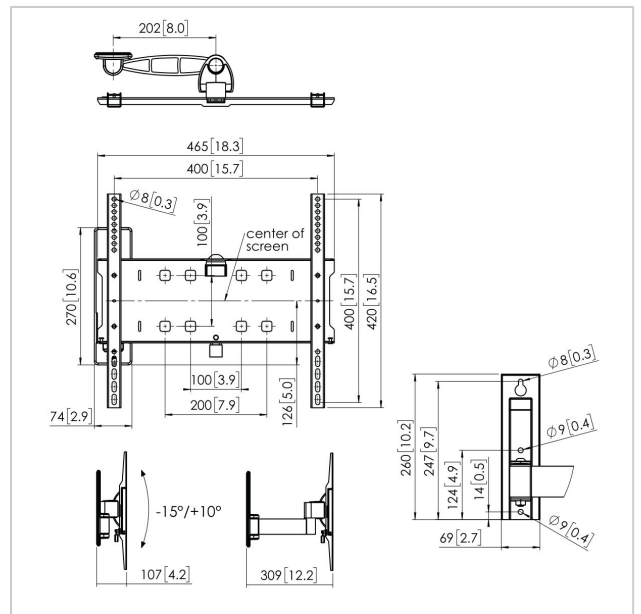

PFW 3030 Supporto a parete con rotazione e inclinazione

Numero dell'articolo (SKU) 7330300
Colore Nero

Benefici chiave

- Design esclusivo e raffinato
- Ingombro 400 x 400 fuori dalla confezione
- Inclinazione graduale continua
- Livellamento post-installazione
- Lucchetto anti-furto

La serie PFW 3000, semplice e snella, è progettata appositamente per il settore alberghiero.

Il settore alberghiero mira a fornire all'ospite i migliori servizi possibili. Uno di questi servizi è l'intrattenimento in camera, per il quale gli ospiti si attendono solo il meglio. Grazie al suo aspetto semplice e al profilo snello, la serie PFW 3000 è perfetta per far risaltare il contenuto. Il lucchetto discreto incluso garantisce la sicurezza della TV della stanza d'albergo. Tale caratteristica, insieme alla certificazione TÜV, la rende una soluzione dalla sicurezza e dall'eleganza eccezionali.