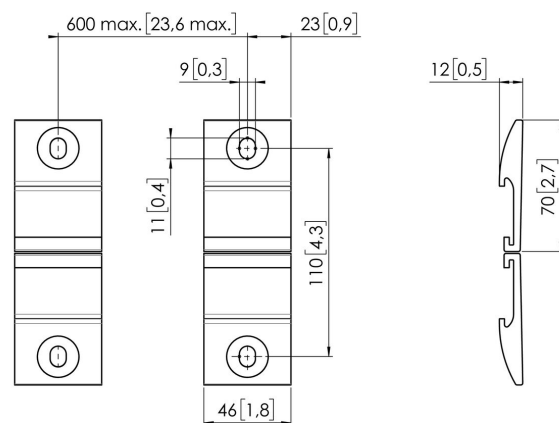

MOMO C102 Wall Mount per barra di interfaccia (bianco) per Motion e Motion Plus

Benefici chiave

- Altezza regolabile
- Compatibile con uno, due o un'intera serie di monitor
- Facile da installare
- Sistema modulare flessibile
- Certificato TÜV / 10 anni di garanzia

Costruisci il tuo braccio per monitor ideale Il Wall Mount MOMO C 102 per la barra di interfaccia fa parte di MOMO Motion e Motion+. Appositamente progettato per il montaggio a muro. Infinite possibilità di impiego Crea una configurazione multi-monitor con pochi componenti. Compresa le posizioni dritte e angolate. Gli accessori e i componenti del braccio per monitor MOMO si installano con una sola chiave allen (esagonale), integrata nel prodotto. In questo modo, avrai sempre lo strumento giusto a portata di mano.

MOMO C102 Wall Mount per barra di interfaccia (bianco) per Motion e Motion Plus

Specifiche

Numero dell'articolo (SKU)	7161021
Colore	Bianco
EAN scatola singola	8712285353963
Certificazione TÜV	Sì
Garanzia	10 anni
Posibilità di montaggio	Sul muro