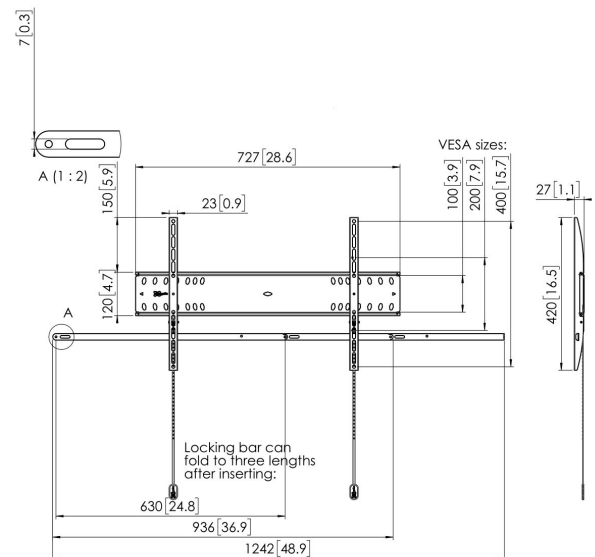

PFW 4700 Display muurbeugel vast

De vaste, vergrendelbare wandsteun PFW 4700 helpt extra grote platte schermen in openbare ruimten te beschermen tegen diefstal. De PFW 4000-serie is ontworpen voor openbare ruimten die niet onder voortdurend toezicht kunnen staan. Het Vogel's Autolock®-mechanisme vergrendelt het display veilig op zijn plaats en het gestroomlijnde ontwerp zorgt voor een strakke, stijlvolle look. De PFW 4700 is geschikt voor schermen van 55 - 80 inch, met een maximaal gewicht van 75 kg.

PFW 4700 Display muurbeugel vast

Specificaties

Artikelnummer (SKU)	7047000
Kleur	Zwart
EAN enkele doos	8712285338649
Productgrootte	L
TÜV-gecertificeerd	Ja
Garantie	5 jaar
Min. grootte beeldscherm (inch)	55
Max. grootte beeldscherm (inch)	80
Max. laadgewicht (kg/Lbs)	75 / 165.35
Max. formaat bout	M8
Max. hoogte van interface (mm)	420
Max. breedte van interface (mm)	727
Autolock	True
Fischer inbegrepen	Ja
Afsluitbaar	True
Opties vergrendeling	Slot inbegrepen / geïntegreerd
Max. horizontaal gatenpatroon (mm)	600
Max. grootte beeldscherm (inch)	80
Max. verticaal gatenpatroon (mm)	400
Min. afstand tot de muur (mm / inch)	27 / 1.06
Min. horizontaal gatenpatroon (mm)	100
Min. grootte beeldscherm (inch)	55
Min. verticaal gatenpatroon (mm)	100
Positie	Horizontaal
Onderhoudspositie	Nee