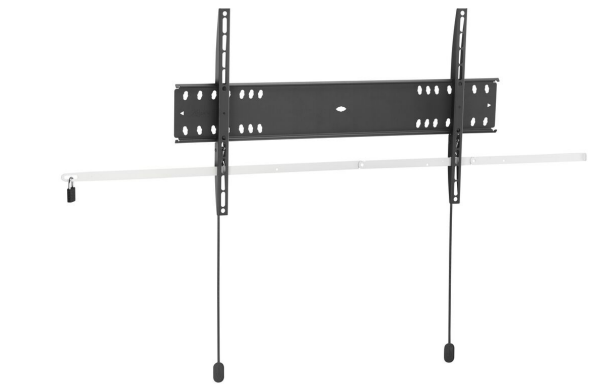

PFW 4700 Display muurbeugel vast

De vaste, vergrendelbare wandsteun PFW 4700 helpt extra grote platte schermen in openbare ruimten te beschermen tegen diefstal. De PFW 4000-serie is ontworpen voor openbare ruimten die niet onder voortdurend toezicht kunnen staan. Het Vogel's Autolock®-mechanisme vergrendelt het display veilig op zijn plaats en het gestroomlijnde ontwerp zorgt voor een strakke, stijlvolle look. De PFW 4700 is geschikt voor schermen van 55 - 80 inch, met een maximaal gewicht van 75 kg.

PFW 4700 Display muurbeugel vast

Specificaties

Artikelnummer (SKU)	7047000
Kleur	Zwart
EAN enkele doos	8712285338649
Productgrootte	L
TÜV-gecertificeerd	Ja
Garantie	5 jaar
Min. grootte beeldscherm (inch)	55
Max. grootte beeldscherm (inch)	80
Max. laadgewicht (kg/Lbs)	75 / 165.35
Max. formaat bout	M8
Max. hoogte van interface (mm)	420
Max. breedte van interface (mm)	727
Autolock	True
Fischer inbegrepen	Ja
Afsluitbaar	True
Opties vergrendeling	Slot inbegrepen / geïntegreerd
Max. horizontaal gatenpatroon (mm)	600
Max. grootte beeldscherm (inch)	80
Max. verticaal gatenpatroon (mm)	400
Min. afstand tot de muur (mm / inch)	27 / 1.06
Min. horizontaal gatenpatroon (mm)	100
Min. grootte beeldscherm (inch)	55
Min. verticaal gatenpatroon (mm)	100
Positie	Horizontaal
Onderhoudspositie	Nee