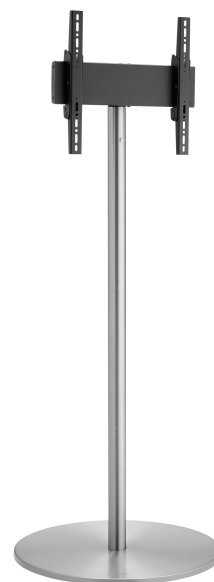

## F1644RVS Stojak podłogowy

### Kluczowe atuty

- Stylowy i profesjonalny design
- Modułowy
- Kabeldoorvoersysteem

### Stojak biurkowy zestaw F1644

Rozmiar ekranu: 55 cali Wymiary: 400x400 Maks. obciążenie: 40 kg / 88 lbs Zestaw w skład którego wchodzi: • 1x PFF 1560 Stojak podłogowy dla wyświetlaczy • 1x PFA 9148 Moduł obrotowy • 1x PFB 3405 belka mocująca do ekranu • 1x PFS 3304 ramiona mocujące do ekranu

### Specyfikacja

Numer artykułu (SKU)	7951124
Kolor	Stal nierdzewna
Kod EAN pojedynczego opakowania	8712285354908
Wysokość	1600
Szerokość	700
Głębokość	700
Certyfikat TÜV	Tak
Uchylny	Uchylny do 20°
Gwarancja	5-letnia
Maks. nośność (kg/Lbs)	40 / 88.18
Maks. rozmiar śrub	M8
Maks. wysokość części łączącej (mm)	450
Maks. szerokość części łączącej (mm)	515
Maks. odległość od podłogi — do środka ekranu (mm)	1587
Maks. szerokość rozkładu otworów (mm)	400
Maks. rozmiar ekranu (cale)	55
Maks. odległość pomiędzy otworami montażowymi w pionie (mm)	400
Min. szerokość rozkładu otworów (mm)	100
Min. rozmiar ekranu (cale)	19
Min. odległość pomiędzy otworami montażowymi w pionie (mm)	100