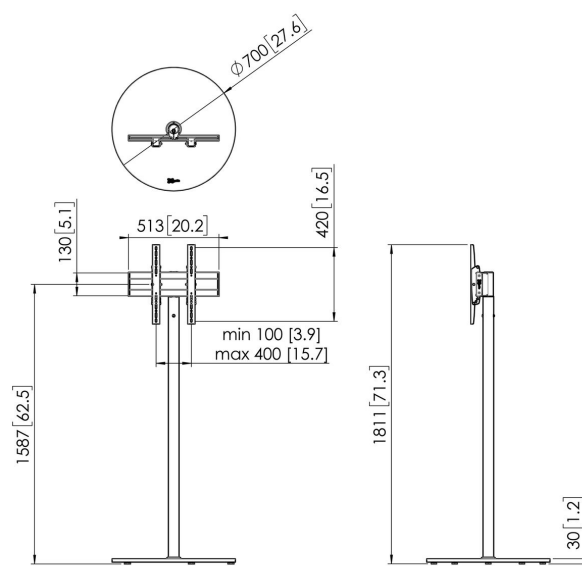

### Stojak biurkowy zestaw F1644

Rozmiar ekranu: 55 cali Wymiary: 400x400 Maks. obciążenie: 40 kg / 88 lbs Zestaw w skład którego wchodzi: • 1x PFF 1560 Stojak podłogowy dla wyświetlaczy • 1x PFA 9148 Moduł obrotowy • 1x PFB 3405 belka mocująca do ekranu • 1x PFS 3304 ramiona mocujące do ekranu

### Specyfikacja

Numer artykułu (SKU)	7951124
Kolor	Stal nierdzewna
Kod EAN pojedynczego opakowania	8712285354908
Wysokość	1600
Szerokość	700
Głębokość	700
Certyfikat TÜV	Tak
Uchylny	Uchylny do 20°
Gwarancja	5-letnia
Maks. nośność (kg/Lbs)	40 / 88.18
Maks. rozmiar śrub	M8
Maks. wysokość części łączącej (mm)	450
Maks. szerokość części łączącej (mm)	515
Maks. odległość od podłogi — do środka ekranu (mm)	1587
Maks. szerokość rozkładu otworów (mm)	400
Maks. rozmiar ekranu (cale)	55
Maks. odległość pomiędzy otworami montażowymi w pionie (mm)	400
Min. szerokość rozkładu otworów (mm)	100
Min. rozmiar ekranu (cale)	19
Min. odległość pomiędzy otworami montażowymi w pionie (mm)	100