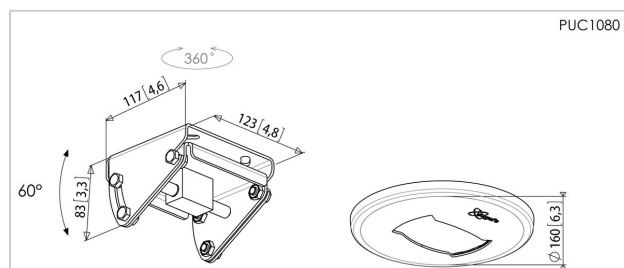

## PUC 1080 Plaque de plafond basculante et pivotante

N° d'article (SKU)  
Couleur

7210804  
Noir

La plaque de plafond PUC 1080 fait partie du système modulaire Connect-it vous permettant de créer une solution de montage au plafond pour les écrans de moyenne et grande taille.

### Spécifications

N° type produit	PUC 1080
N° d'article (SKU)	7210804
Couleur	Noir
EAN emballage unitaire	8712285320767
Certifié TÜV	Oui
Inclinaison	Inclinaison jusqu'à 60°
Pivoter	Jusqu'à 360°
Garantie	5 ans
Charge max. (kg)	80
Options de plaque de plafond	Incliné (multidirectionnel)
Types de plafonds	Plafond plat / incliné
Exceptions Connect It	2x if inches gte 65
Fischer intégré	Oui