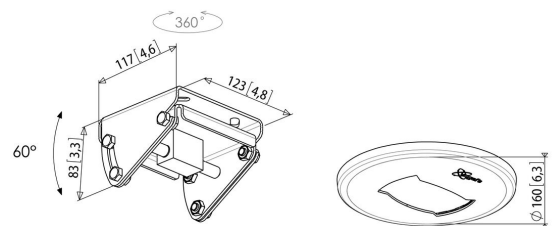

PUC 1080 Plaque de plafond basculante et pivotante

La plaque de plafond PUC 1080 fait partie du système modulaire Connect-it vous permettant de créer une solution de montage au plafond pour les écrans de moyenne et grande taille.

PUC1080