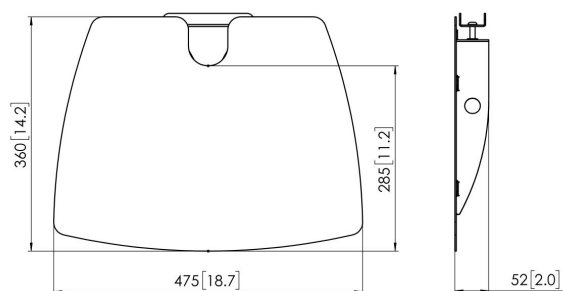

PFA 9038 Scaffale per accessori

Ripiano opzionale per accessori per il modello PFF 1560 e PUC 24xx

PFA 9038 Scaffale per accessori

Specifiche

Numero dell'articolo (SKU)	7390384
Colore	Argento
EAN scatola singola	8712285316081
Garanzia	5 anni
Massimo peso di carico (kg)	10