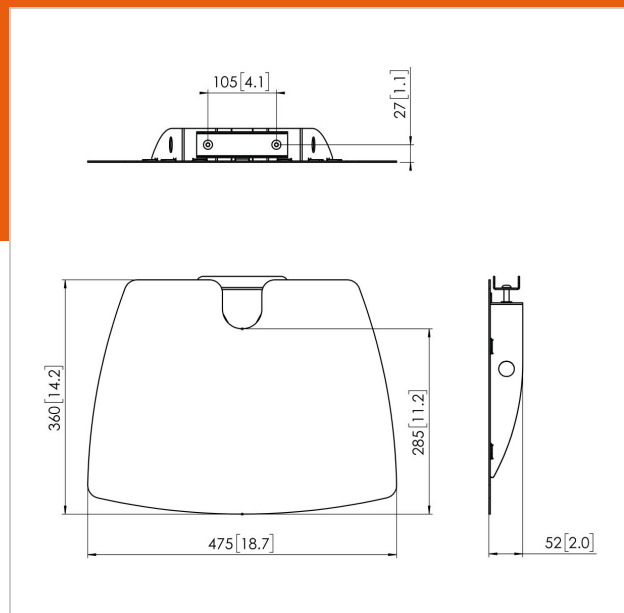

## PFA 9038 Scaffale per accessori

Numero dell'articolo (SKU) 7390384  
Colore Argento

Ripiano opzionale per accessori per il modello PFF 1550/ 1570

Il modello PFA 9038 è un ripiano per accessori per i piedistalli PFF 1550 e PFF 1570 e per tutti i tubi standard da 60 mm. Si può usare per mettere un lettore DVD, un PC laptop, una tastiera o la documentazione. La regolazione in altezza è flessibile.

### Specifiche

Numero del tipo di prodotto	PFA 9038
Numero dell'articolo (SKU)	7390384
Colore	Argento
EAN scatola singola	8712285316081
Garanzia	5 anni
Massimo peso di carico (kg)	10