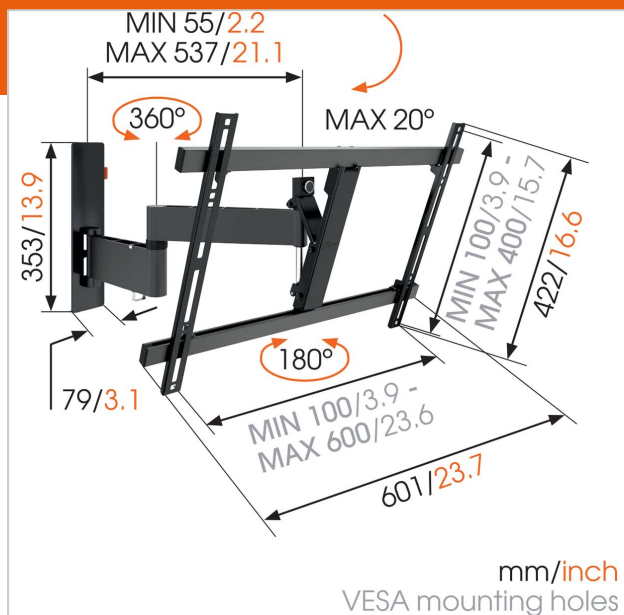

## WALL 2345 шарнирный настенный кронштейн для телевизоров (черный)

Артикул (SKU)  
Цвет

8353080  
Черный

Настенное крепление для телевизора WALL 2345 сконструировано для вашего удобства: инновационная система Easy Click позволяет без усилий регулировать угол наклона телевизора, а удобный уровень обеспечит строго горизонтальное положение телевизора на стене. Компания Vogel's понимает, что вид изделия поворотного крепления столь же важен, как и его работа. Поэтому стильный кронштейн для телевизора WALL 2345 позволяет осуществлять аккуратную и скрытую прокладку проводов. Это поворотное крепление надежно выдерживает телевизоры с диагональю 40-65 дюймов (102-165 см) и массой до 30 кг (66 фунтов). Покупка поворотного крепления WALL 2345 от Vogel's поможет вам обеспечить оптимальный обзор из любой точки комнаты для телевизора.

### Характеристики

Номер типа изделия	WALL 2345
Артикул (SKU)	8353080
Цвет	Черный
Код EAN отдельной коробки	8712285324505
Размер товара	L
Наклон	Наклон на угол до 20°
Поворот	Full motion (полная подвижность, до 180°)
Гарантия	Срок службы
Мин. размер экрана (дюймов)	40
Макс. размер экрана (дюймов)	65
Min. hole pattern	100mm x 100mm
Max. hole pattern	600mm x 400mm
Максимальный размер болтов	M8
Макс. высота крепежного элемента (мм)	422
Макс. ширина крепежного элемента (мм)	601
Макс. расстояние до стены (мм)	540
Мин. расстояние до стены (мм)	55
Количество точек поворота	3
Универсальное или фиксированное положение отверстий	Универсальный