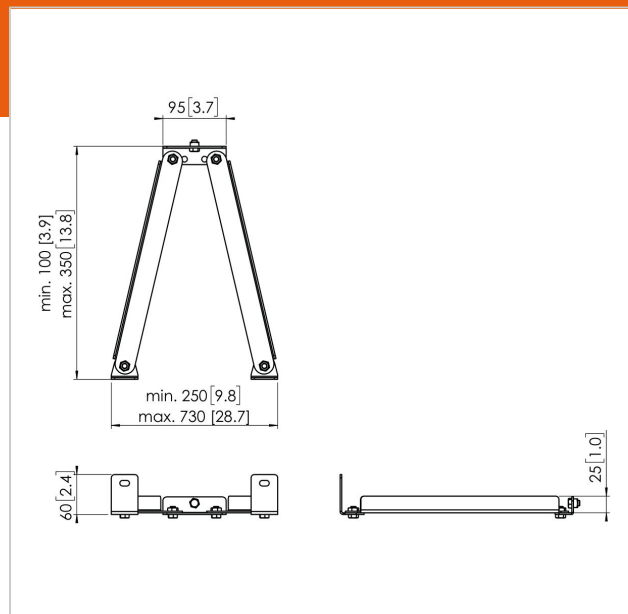

PFA 9133 Выдвижное настенное крепление

Артикул (SKU)
Цвет

7291330
Черный

Крепление PFA 9133 представляет собой часть универсальной системы видеостены Connect-it. Крепление PFA 9133 специально разработано для дополнительной поддержки в системах видеостен. Посмотрите все доступные возможности в нашем руководстве Pro-AV Mount Advisor.

PFA 9133 Выдвижное настенное крепление

www.vogels.com

VOGEL'S HOLDING BV 2019 (c) Все права защищены.
Возможны опечатки и изменение технических параметров и цен.
Дата: 2019-04-26

Характеристики

Номер типа изделия	PFA 9133
Артикул (SKU)	7291330
Цвет	Черный
Код EAN отдельной коробки	8712285336843
Сертифицирован TÜV	Да
Гарантия	5 лет