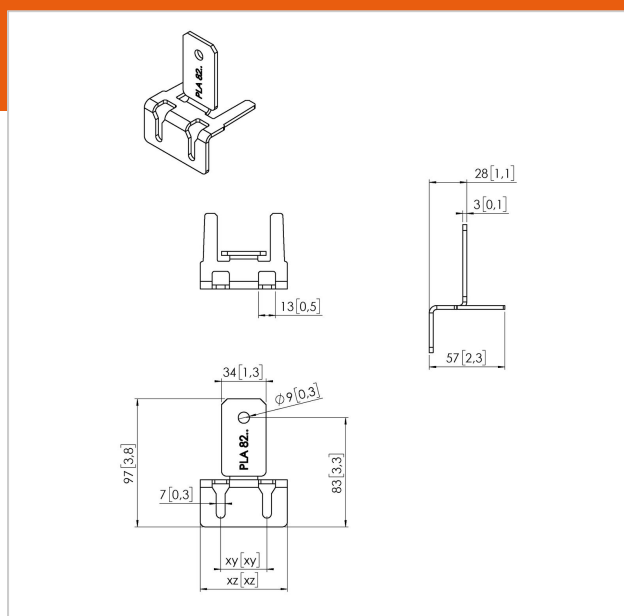

PLA 8207 Interface LED haut / bas, 1 pièce

N° d'article (SKU)
Couleur

7182074
Inox

Principaux avantages

- Facile à installer

La PLA 8207 est une interface sur mesure pouvant être utilisée en haut ou en bas du mur d'images LED. Les dimensions de la patte varient selon le modèle des tuiles LED.

PLA 8207 Interface LED haut / bas, 1 pièce

www.vogels.com

VOGEL'S HOLDING BV 2019 (c) Tous droits réservés.
Sous réserve d'erreurs d'impression et de modifications
techniques ou de prix.
Date :2019-08-09

Spécifications

N° type produit	PLA 8207
N° d'article (SKU)	7182074
Couleur	Inox
EAN emballage unitaire	8712285339189
Certifié TÜV	Oui
Garantie	5 ans