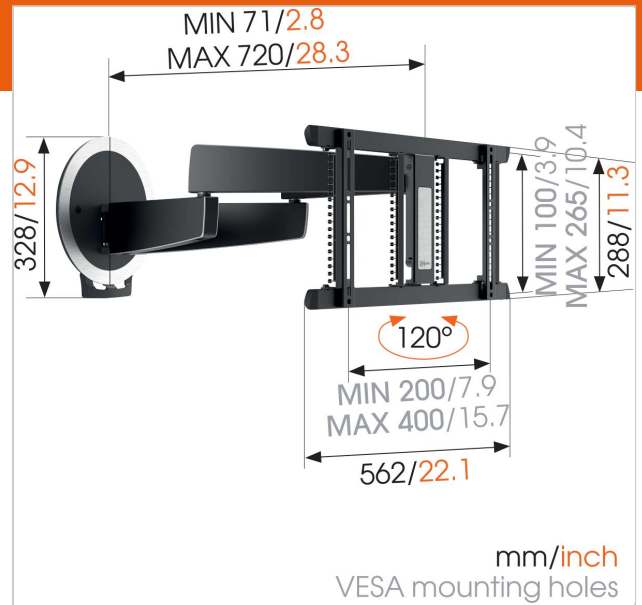

MotionMount (NEXT 7356) Soporte de pared para TV articulado electrónico para TV OLED

Número de artículo (SKU) 8738170
Color Negro

Beneficios clave

- Ideal para TV LG OLED
- La posición de visionado se puede ajustar en cualquier momento, manualmente o usando la aplicación
- Gira automáticamente al encender y apagar la TV
- Hasta 10 posiciones predefinidas programables (a través de la aplicación)
- Fácil de instalar, enchufar y listo

Añade movimiento automático para girar tu TV OLED

Descubre las cualidades específicas del soporte de pared para TV articulado electrónico para TV OLED, el MotionMount (NEXT 7356) para OLED. Las TV OLED son delgadas y frágiles. Por esa razón, Vogel's ha desarrollado un soporte de pared articulado electrónico OLED ideal para TV OLED. Este soporte de pared para TV electrónico gira automáticamente hacia ti, hasta 120 grados, sin importar dónde te sientes en la habitación, y es apto para TV de 40-65 pulgadas (100-165 cm) con un peso máximo de 30 kg. Al encender tu TV, el MotionMount se desplaza hasta tu posición de visionado predeterminada con un movimiento suave. Cuando apagas la TV, el TV OLED y el MotionMount vuelven con elegancia a colocarse contra la pared. Con este soporte de pared, nunca tendrás que volver a tocar tu frágil pantalla OLED. Incluso montar e instalar el MotionMount para OLED es realmente sencillo. Todo está listo para usar: ¡se enchufa y funciona!

Todo el mundo puede ajustar su propia posición de visionado