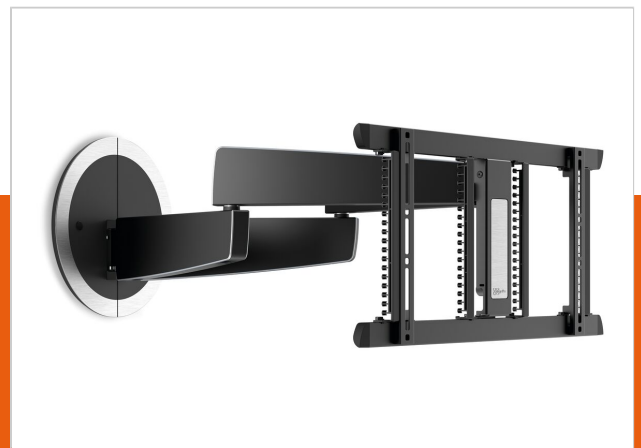

MotionMount (NEXT 7356) Soporte de pared para TV articulado electrónico para TV OLED

Número de artículo (SKU) 8738170
Color Negro

Beneficios clave

- Ideal para TV LG OLED
- La posición de visionado se puede ajustar en cualquier momento, manualmente o usando la aplicación
- Gira automáticamente al encender y apagar la TV
- Hasta 10 posiciones predefinidas programables (a través de la aplicación)
- Fácil de instalar, enchufar y listo

Añade movimiento automático para girar tu TV OLED

Descubre las cualidades específicas del soporte de pared para TV articulado electrónico para TV OLED, el MotionMount (NEXT 7356) para OLED. Las TV OLED son delgadas y frágiles. Por esa razón, Vogel's ha desarrollado un soporte de pared articulado electrónico OLED ideal para TV OLED. Este soporte de pared para TV electrónico gira automáticamente hacia ti, hasta 120 grados, sin importar dónde te sientes en la habitación, y es apto para TV de 40-65 pulgadas (100-165 cm) con un peso máximo de 30 kg. Al encender tu TV, el MotionMount se desplaza hasta tu posición de visionado predeterminada con un movimiento suave. Cuando apagas la TV, el TV OLED y el MotionMount vuelven con elegancia a colocarse contra la pared. Con este soporte de pared, nunca tendrás que volver a tocar tu frágil pantalla OLED. Incluso montar e instalar el MotionMount para OLED es realmente sencillo. Todo está listo para usar: ¡se enchufa y funciona!

Todo el mundo puede ajustar su propia posición de visionado