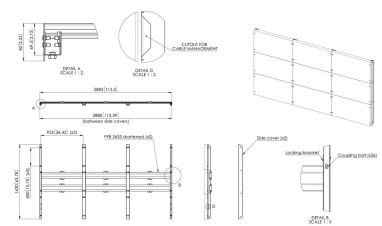

## PLI 8201 LED profiel set voor LG 130" (LAAF serie)

De PLI 8201 is een set interfaceprofielen voor de montage van een LED LG 130 inch All-in-one. Deze interfaceset dient te worden gecombineerd met de PFB 3433 (2x).

## PLI 8201 LED profiel set voor LG 130" (LAAF serie)

### Specificaties

Artikelnummer (SKU)	7282010
Kleur	Zwart
EAN enkele doos	8712285351426
TÜV-gecertificeerd	Ja
Garantie	5 jaar
Positie	Horizontaal

VOGEL'S HOLDING BV (©)

Alle rechten voorbehouden.  
Drukfouten, technische  
aanpassingen en prijswijzigingen  
voorbehouden.