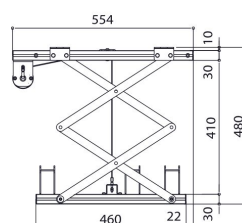

## PPL 2035-120V Windy do projektorów

Windy do projektorów PPL 2035-120V służą do montażu dużych i ciężkich projektorów w suficie. Takie rozwiązanie nie tylko umożliwia estetyczne schowanie projektora w suficie, ale także utrudnia jego kradzież. Winda pracuje bezszmerowo i umożliwia ustawienie projektora w dwóch pozycjach: góra (projektor schowany) i dół (wyświetlanie).

### Specyfikacja

Numer artykułu (SKU)	7020364
Kolor	Srebrny
Kod EAN pojedynczego opakowania	8712285338366
Szerokość	567
Głębokość	554
Gwarancja	2-letnia
Guarantee electrical parts	2-letnia
Maks. nośność (kg/Lbs)	15 / 33.07
Średni pobór mocy (W)	156
Certyfikaty	CE
Maks. odległość od sufitu (mm)	480
Min. odległość od sufitu (mm)	130
Napięcie (V)	120 V, 60 Hz