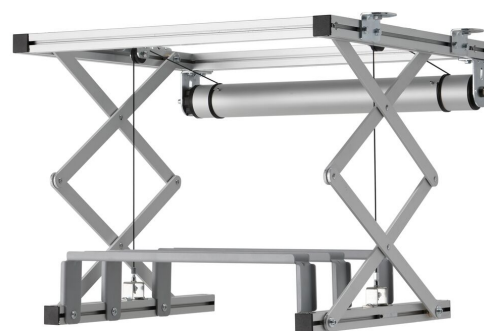

## PPL 2035-120V Windy do projektorów

Windy do projektorów PPL 2035-120V służą do montażu dużych i ciężkich projektorów w suficie. Takie rozwiązanie nie tylko umożliwia estetyczne schowanie projektora w suficie, ale także utrudnia jego kradzież. Winda pracuje bezszmerowo i umożliwia ustawienie projektora w dwóch pozycjach: góra (projektor schowany) i dół (wyświetlanie).

## PPL 2035-120V Windy do projektorów

### Specyfikacja

Numer artykułu (SKU)	7020364
Kolor	Srebrny
Kod EAN pojedynczego opakowania	8712285338366
Szerokość	567
Głębokość	554
Gwarancja	2-letnia
Guarantee electrical parts	2-letnia
Maks. nośność (kg/Lbs)	15 / 33.07
Średni pobór mocy (W)	156
Certyfikaty	CE
Maks. odległość od sufitu (mm)	480
Min. odległość od sufitu (mm)	130
Napięcie (V)	120 V, 60 Hz