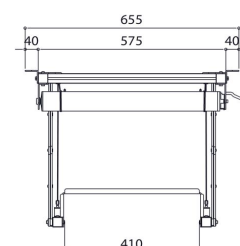

## PPL 2035-120V Windy do projektorów

Windy do projektorów PPL 2035-120V służą do montażu dużych i ciężkich projektorów w suficie. Takie rozwiązanie nie tylko umożliwia estetyczne schowanie projektora w suficie, ale także utrudnia jego kradzież. Winda pracuje bezszmerowo i umożliwia ustawienie projektora w dwóch pozycjach: góra (projektor schowany) i dół (wyświetlanie).

### Specyfikacja

Numer artykułu (SKU)	7020364
Kolor	Srebrny
Kod EAN pojedynczego opakowania	8712285338366
Szerokość	567
Głębokość	554
Gwarancja	2-letnia
Guarantee electrical parts	2-letnia
Maks. nośność (kg/Lbs)	15 / 33.07
Średni pobór mocy (W)	156
Certyfikaty	CE
Maks. odległość od sufitu (mm)	480
Min. odległość od sufitu (mm)	130
Napięcie (V)	120 V, 60 Hz