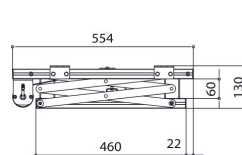

## PPL 2035-120V Windy do projektorów

Windy do projektorów PPL 2035-120V służą do montażu dużych i ciężkich projektorów w suficie. Takie rozwiązanie nie tylko umożliwia estetyczne schowanie projektora w suficie, ale także utrudnia jego kradzież. Winda pracuje bezszmerowo i umożliwia ustawienie projektora w dwóch pozycjach: góra (projektor schowany) i dół (wyświetlanie).

### Specyfikacja

Numer artykułu (SKU)	7020364
Kolor	Srebrny
Kod EAN pojedynczego opakowania	8712285338366
Szerokość	567
Głębokość	554
Gwarancja	2-letnia
Guarantee electrical parts	2-letnia
Maks. nośność (kg/Lbs)	15 / 33.07
Średni pobór mocy (W)	156
Certyfikaty	CE
Maks. odległość od sufitu (mm)	480
Min. odległość od sufitu (mm)	130
Napięcie (V)	120 V, 60 Hz