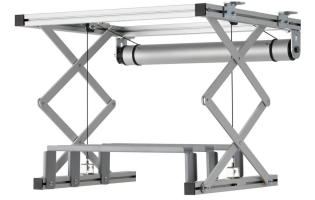

## PPL 2035-120V Windy do projektorów

Windy do projektorów PPL 2035-120V służą do montażu dużych i ciężkich projektorów w suficie. Takie rozwiązanie nie tylko umożliwia estetyczne schowanie projektora w suficie, ale także utrudnia jego kradzież. Winda pracuje bezszmerowo i umożliwia ustawienie projektora w dwóch pozycjach: góra (projektor schowany) i dół (wyświetlanie).

## PPL 2035-120V Windy do projektorów

### Specyfikacja

Numer artykułu (SKU)	7020364
Kolor	Srebrny
Kod EAN pojedynczego opakowania	8712285338366
Szerokość	567
Głębokość	554
Gwarancja	2-letnia
Guarantee electrical parts	2-letnia
Maks. nośność (kg/Lbs)	15 / 33.07
Średni pobór mocy (W)	156
Certyfikaty	CE
Maks. odległość od sufitu (mm)	480
Min. odległość od sufitu (mm)	130
Napięcie (V)	120 V, 60 Hz