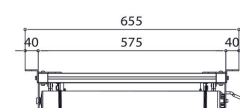

## PPL 2035-120V Windy do projektorów

Windy do projektorów PPL 2035-120V służą do montażu dużych i ciężkich projektorów w suficie. Takie rozwiązanie nie tylko umożliwia estetyczne schowanie projektora w suficie, ale także utrudnia jego kradzież. Winda pracuje bezszmerowo i umożliwia ustawienie projektora w dwóch pozycjach: góra (projektor schowany) i dół (wyświetlanie).

### Specyfikacja

Numer artykułu (SKU)	7020364
Kolor	Srebrny
Kod EAN pojedynczego opakowania	8712285338366
Szerokość	567
Głębokość	554
Gwarancja	2-letnia
Guarantee electrical parts	2-letnia
Maks. nośność (kg/Lbs)	15 / 33.07
Średni pobór mocy (W)	156
Certyfikaty	CE
Maks. odległość od sufitu (mm)	480
Min. odległość od sufitu (mm)	130
Napięcie (V)	120 V, 60 Hz