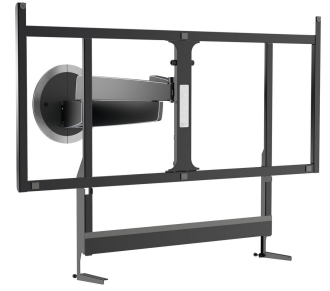

NEXT 7555 Elektrisch schwenkbare TV- Wandhalterung für LG Signature OLED-Fernseher

Entscheidende Vorteile

- Screen Protection System - Schützt Ihren Fernseher davor, gegen die Wand zu stoßen
- Dreht sich beim Ein- und Ausschalten des Fernsehgeräts automatisch
- Bis zu 10 programmierbare im Voraus eingestellte Positionen (über die App)
- Einfache Installation

Eine exklusiv für Ihren LG Signature Fernseher W7, W8 und W9 mit 65 Zoll Bildschirmdiagonale (165 cm) entwickelte, elektrische Wandhalterung

Die elektrische TV-Wandhalterung NEXT 7555 kann um bis zu 120 Grad nach links oder rechts geschwenkt und um bis zu 72 cm ausgefahren werden. Diese spezielle, schwenkbare LG Signature Wandhalterung für Bildschirme mit einer Diagonale von 65 Zoll (165 cm) und einem Höchstgewicht von 18 kg unterstreicht den futuristischen und stilvollen Look dieses Wallpaper-Fernsehers.

NEXT 7555 Elektrisch schwenkbare TV- Wandhalterung für LG Signature OLED-Fernseher

Technische Daten

Artikelnummer (SKU)	8738060
Farbe	Schwarz
EAN-Einzelbox	8712285338908
Produktgröße	OLED
TÜV-zertifiziert	Ja
Drehbar	Beweglich (bis zu 120°)
Garantie	Lebenslang
Guarantee electrical parts	2 Jahre
Min. Bildschirmgröße (Zoll)	65
Max. Bildschirmgröße (Zoll)	65
Max. Gewichtslast (kg)	19
App-gesteuert	Ja
Kabelführung	Kabelhalter Kabelsocke Kabelführung im Arm integriert Kabelhalter zur Kabelführung auf der Rückseite Ihres Fernsehers.
Zertifizierungen	CE CB
Max. Abstand zur Wand (mm)	720
Min. Abstand zur Wand (mm)	72
Motorisiert	Ja
Anzahl der Drehpunkte	4
Ferngesteuert	Ja
Universelles oder festes Lochmuster	Fest
Spannung (V)	230 V, 50 Hz