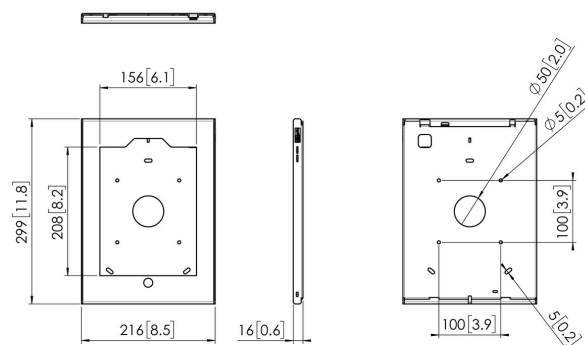

PTS 1238 TabLock для iPad 10.2 (2019, 2020, 2021)

Характеристики

Артикул (SKU)	7495474
Цвет	Серебристый
Код EAN отдельной коробки	8712285347405
Высота	299
Ширина	216
Глубина	16
Сертифицирован TÜV	Нет
Гарантия	5 лет
Варианты настольной установки	Фиксированное настольное крепление Фиксированная настольная стойка Произвольно устанавливаемая настольная стойка
Блокируемый	True
Кнопка «Домой» планшета скрыта или доступна	Доступно