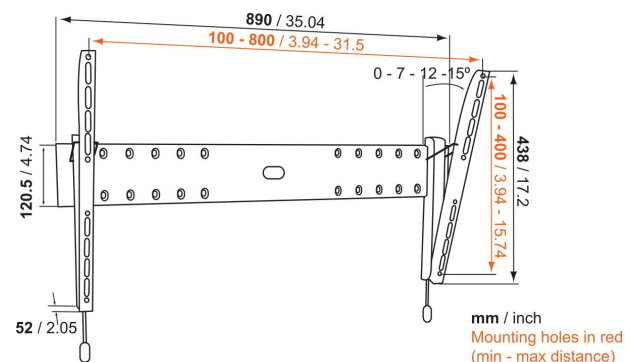

BASE 15 L Neigbare TV-Wandhalterung

Entscheidende Vorteile

- Stark und schlicht: stabile, sichere Lösungen zur Befestigung Ihres Fernsehers
- Neigen Sie Ihren TV bis zu 15°, um Spiegelungen zu vermeiden
- Rasten Sie Ihren Fernseher sicher ein

Für Fernseher bis 65 Zoll (165 cm)

BASE 15 L ist eine neigbare TV-Wandhalterung, die für Fernseher mit einer Größe zwischen 40 und 65 Zoll (102 bis 165 cm) und einem Gewicht von bis zu 45 kg geeignet ist. Neigen Sie Ihren Fernseher für den richtigen Blickwinkel. Mit der BASE 15 L können Sie Ihren Fernseher um 15 Grad nach vorne neigen, um einen tollen Blickwinkel zu erhalten. Das bedeutet, Sie können Ihren Fernseher höher an der Wand montieren - platzsparend und sicher - ohne Abstriche beim Fernseherlebnis machen zu müssen.

BASE 15 L Neigbare TV-Wandhalterung

Technische Daten

Artikelnummer (SKU)	8343315
Farbe	Schwarz
EAN-Einzelbox	8712285324321
Produktgröße	L
TÜV-zertifiziert	Ja
Neigbar	Bis zu 15° neigbar
Garantie	Lebenslang
Min. Bildschirmgröße (Zoll)	40
Max. Bildschirmgröße (Zoll)	65
Max. Gewichtslast (kg)	45
Min. hole pattern	100mm x 100mm
Max. hole pattern	800mm x 400mm
Max. Schraubengröße	M8
Max. Schnittstellenhöhe (mm)	438
Max. Breite der Schnittstelle (mm)	889
Min. Abstand zur Wand (mm)	52
Serviceposition	Nein
Wasserwaage enthalten	Nein
Universelles oder festes Lochmuster	Universell