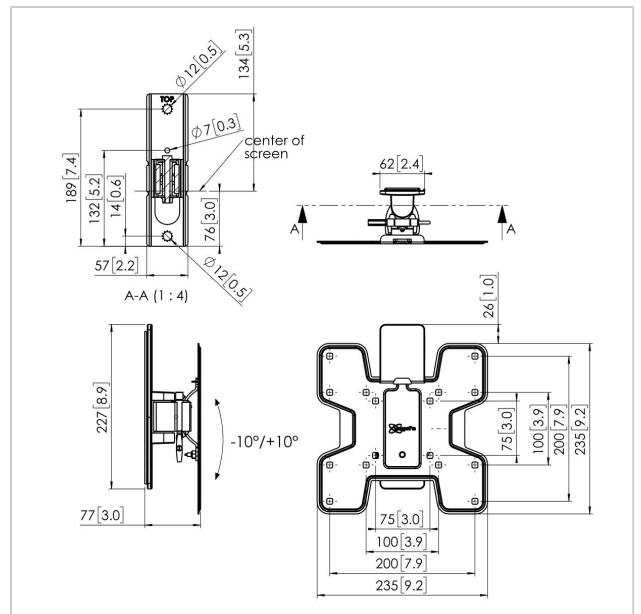

PFW 2020 Support mural basculant et pivotant pour écran

N° d'article (SKU)
Couleur

7320200
Noir

Principaux avantages

- Design haut de gamme élégant
- Inclinaison douce, sans palier
- Mise de niveau après l'installation
- Cadenas anti-vol

La gamme PFW 2000, sobre et fine, est conçue en pensant au secteur de l'hospitalité.

Le sens même de l'hospitalité est de fournir les meilleurs services à vos hôtes. Les divertissements à disposition dans les chambres font partie de ces services et les hôtes attendent la plus haute qualité ! L'esthétique sobre et le profil mince de la gamme PFW 2000 soulignent parfaitement votre contenu. En outre, un cadenas discret intégré garantit la sécurité de votre HotelTV. Vous avez ainsi l'assurance d'une solution particulièrement sûre et fine, certifiée TÜV.