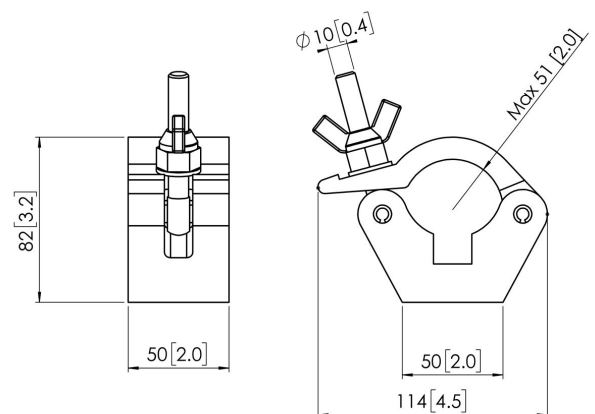

## PUC 1050 Adaptateur pour pied de levage

L'adaptateur pour traverse PUC 1050 fait partie du système modulaire Connect-it vous permettant de créer votre propre solution de montage sur traverse pour les écrans de petite et moyenne taille.

## **PUC 1050 Adaptateur pour pied de levage**

### **Spécifications**

N° d'article (SKU)	7210504
Couleur	Argent
EAN emballage unitaire	8712285317125
Certifié TÜV	Oui
Garantie	5 ans
Charge max. (k/Lbs)	30 / 66.14
Options de plaque de plafond	Système de pied de levage
Fischer intégré	Non
Options de hauteur	Hauteur fixe