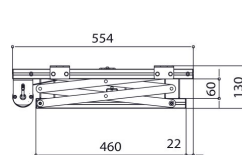

PPL 2035-120V Projectorlift

Deze projector lift is de ideale oplossing om een projector esthetisch mooi en veilig weg te werken in het plafond. Niet alleen wordt de projector netjes verborgen, het is ook een diefstalvertragende oplossing. De lift loopt geruisloos en biedt twee verstelbare posities: top en show.

PPL 2035-120V Projectorlift

Specificaties

Artikelnummer (SKU)	7020364
Kleur	Zilver
EAN enkele doos	8712285338366
Breedte	567
Diepte	554
Garantie	2 jaar
Garantie op elektrische onderdelen	2 jaar
Max. laadgewicht (kg)	15
Gemiddeld energieverbruik (W)	156
Certificeringen	CE
Max. afstand tot plafond (mm)	480
Min. afstand tot plafond (mm)	130
Voltage (V)	120 V, 60 Hz