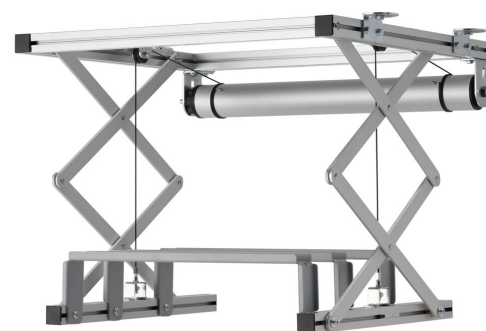

PPL 2035-120V Projectorlift

Deze projector lift is de ideale oplossing om een projector esthetisch mooi en veilig weg te werken in het plafond. Niet alleen wordt de projector netjes verborgen, het is ook een diefstalvertragende oplossing. De lift loopt geruisloos en biedt twee verstelbare posities: top en show.

PPL 2035-120V Projectorlift

Specificaties

Artikelnummer (SKU)	7020364
Kleur	Zilver
EAN enkele doos	8712285338366
Breedte	567
Diepte	554
Garantie	2 jaar
Garantie op elektrische onderdelen	2 jaar
Max. laadgewicht (kg)	15
Gemiddeld energieverbruik (W)	156
Certificeringen	CE
Max. afstand tot plafond (mm)	480
Min. afstand tot plafond (mm)	130
Voltage (V)	120 V, 60 Hz