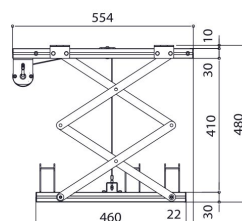

PPL 2035-120V Projectorlift

Deze projector lift is de ideale oplossing om een projector esthetisch mooi en veilig weg te werken in het plafond. Niet alleen wordt de projector netjes verborgen, het is ook een diefstalvertragende oplossing. De lift loopt geruisloos en biedt twee verstelbare posities: top en show.

PPL 2035-120V Projectorlift

Specificaties

Artikelnummer (SKU)	7020364
Kleur	Zilver
EAN enkele doos	8712285338366
Breedte	567
Diepte	554
Garantie	2 jaar
Garantie op elektrische onderdelen	2 jaar
Max. laadgewicht (kg)	15
Gemiddeld energieverbruik (W)	156
Certificeringen	CE
Max. afstand tot plafond (mm)	480
Min. afstand tot plafond (mm)	130
Voltage (V)	120 V, 60 Hz