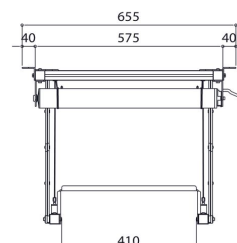

PPL 2035-120V Projectorlift

Deze projector lift is de ideale oplossing om een projector esthetisch mooi en veilig weg te werken in het plafond. Niet alleen wordt de projector netjes verborgen, het is ook een diefstalvertragende oplossing. De lift loopt geruisloos en biedt twee verstelbare posities: top en show.

PPL 2035-120V Projectorlift

Specificaties

Artikelnummer (SKU)	7020364
Kleur	Zilver
EAN enkele doos	8712285338366
Breedte	567
Diepte	554
Garantie	2 jaar
Garantie op elektrische onderdelen	2 jaar
Max. laadgewicht (kg)	15
Gemiddeld energieverbruik (W)	156
Certificeringen	CE
Max. afstand tot plafond (mm)	480
Min. afstand tot plafond (mm)	130
Voltage (V)	120 V, 60 Hz