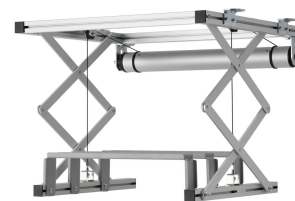

PPL 2035-120V Projectorlift

Deze projector lift is de ideale oplossing om een projector esthetisch mooi en veilig weg te werken in het plafond. Niet alleen wordt de projector netjes verborgen, het is ook een diefstalvertragende oplossing. De lift loopt geruisloos en biedt twee verstelbare posities: top en show.

PPL 2035-120V Projectorlift

Specificaties

Artikelnummer (SKU)	7020364
Kleur	Zilver
EAN enkele doos	8712285338366
Breedte	567
Diepte	554
Garantie	2 jaar
Garantie op elektrische onderdelen	2 jaar
Max. laadgewicht (kg)	15
Gemiddeld energieverbruik (W)	156
Certificeringen	CE
Max. afstand tot plafond (mm)	480
Min. afstand tot plafond (mm)	130
Voltage (V)	120 V, 60 Hz