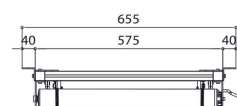

PPL 2035-120V Projectorlift

Deze projector lift is de ideale oplossing om een projector esthetisch mooi en veilig weg te werken in het plafond. Niet alleen wordt de projector netjes verborgen, het is ook een diefstalvertragende oplossing. De lift loopt geruisloos en biedt twee verstelbare posities: top en show.

PPL 2035-120V Projectorlift

Specificaties

Artikelnummer (SKU)	7020364
Kleur	Zilver
EAN enkele doos	8712285338366
Breedte	567
Diepte	554
Garantie	2 jaar
Garantie op elektrische onderdelen	2 jaar
Max. laadgewicht (kg)	15
Gemiddeld energieverbruik (W)	156
Certificeringen	CE
Max. afstand tot plafond (mm)	480
Min. afstand tot plafond (mm)	130
Voltage (V)	120 V, 60 Hz