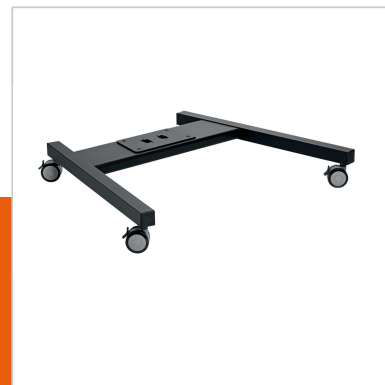

PFT 8520 Châssis de trolley, noire

N° d'article (SKU)
Couleur

7328520
Noir

Le châssis de chariot PFT 8520 fait partie du système modulaire Connect-it qui vous permet de créer une solution mobile pour les écrans de moyenne et grande taille.

Les solutions pour sol Connect-it de Vogel's (socles et chariots) sont des systèmes d'une grande flexibilité. Quelques composants standard seulement vous permettent de créer des solutions répondant à presque toutes les exigences. Qu'il s'agisse d'un socle pour sol pour écran dans la vitrine d'un magasin, d'une installation pour écran dos-à-dos dans un aéroport, ou encore d'une installation pour vidéoconférence mobile, destinée aux entreprises, la souplesse de la gamme de solutions pour sol Connect-it permet de s'adapter à toutes les situations. Les solutions pour sol Connect-it peuvent convenir à des écrans petits à extrêmement grands, pesant jusqu'à 160 kg. Les modules pour sol Connect-it existent en noir et en argenté pour s'associer à tous les intérieurs.