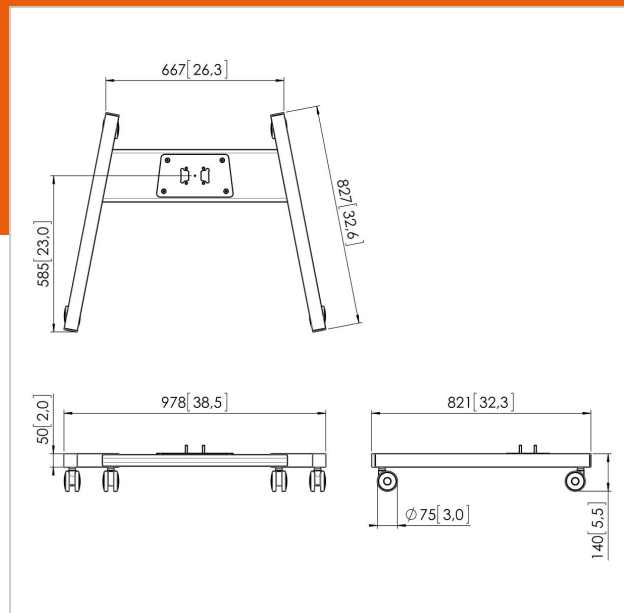

PFT 8520 Châssis de trolley, noire

N° d'article (SKU)
Couleur

7328520
Noir

Le châssis de chariot PFT 8520 fait partie du système modulaire Connect-it qui vous permet de créer une solution mobile pour les écrans de moyenne et grande taille.

Les solutions pour sol Connect-it de Vogel's (socles et chariots) sont des systèmes d'une grande flexibilité. Quelques composants standard seulement vous permettent de créer des solutions répondant à presque toutes les exigences. Qu'il s'agisse d'un socle pour sol pour écran dans la vitrine d'un magasin, d'une installation pour écran dos-à-dos dans un aéroport, ou encore d'une installation pour vidéoconférence mobile, destinée aux entreprises, la souplesse de la gamme de solutions pour sol Connect-it permet de s'adapter à toutes les situations. Les solutions pour sol Connect-it peuvent convenir à des écrans petits à extrêmement grands, pesant jusqu'à 160 kg. Les modules pour sol Connect-it existent en noir et en argenté pour s'associer à tous les intérieurs.