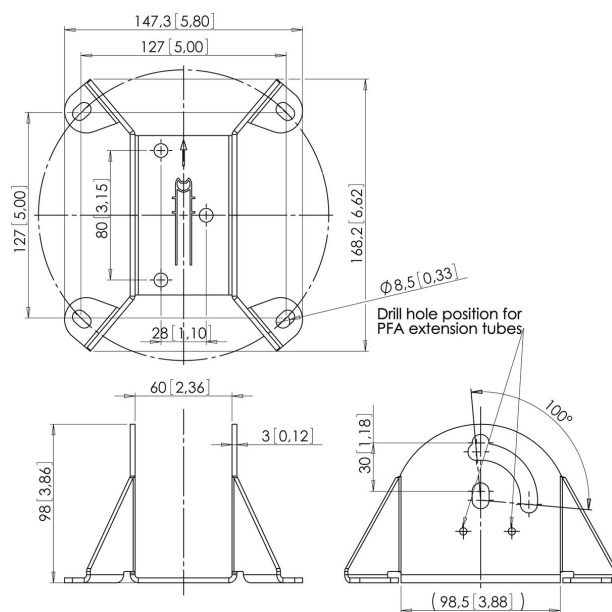

PFA 9010 Piastra a soffitto

La piastra di montaggio a soffitto PFA 9010 da 150 cm può essere usata per montare gli schermi LCD/Plasma e/o videoproiettori al soffitto in combinazione con tubi di estensione da 60 mm di diametro.

PFA 9010 Piastra a soffitto

Specifiche

Numero dell'articolo (SKU)	7390104
Colore	Argento
EAN scatola singola	8712285312809
Certificazione TÜV	Sì
Inclinazione	Inclinazione fino a 90°
Garanzia	5 anni
Massimo peso di carico (kg/Lbs)	60 / 132.28
Tipi di soffitto	Soffitto piatto / inclinato
Fischer interno	Sì