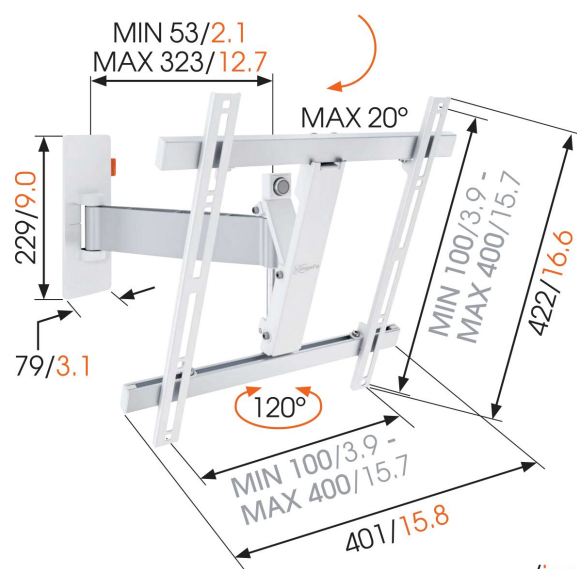

WALL 2225 Support TV Orientable (blanc)

Pour les petites TV de 55 pouces (140 cm) maximum

Le support TV mural WALL 2225 est adapté aux TV de 32 à 55 pouces (81 à 140 cm). Ce support robuste soutient jusqu'à 20 kg. Trouve l'angle de vision parfait Placez votre TV à un endroit pratique sur le mur ou dans un coin de votre chambre, de votre salle à manger ou d'une chambre d'enfant grâce au support TV mural WALL 2225. éloignez facilement votre TV du mur et inclinez-la vers le haut ou vers le bas pour obtenir l'angle de vision parfait.

mm/inch
VESA mounting holes

WALL 2225 Support TV Orientable (blanc)

Spécifications

N° d'article (SKU)	8352071
Couleur	Blanc
EAN emballage unitaire	8712285325465
Dimensions du produit	M
Inclinaison	Inclinaison jusqu'à 20°
Pivoter	Rotation (jusqu'à 120°)
Garantie	À vie
Dimensions min. écran (pouce)	32
Dimensions max. écran (pouce)	55
Min. hole pattern	100mm x 100mm
Max. hole pattern	400mm x 400mm
Dim. max. boulon	M8
Hauteur max. interface (mm)	422
Largeur max. interface (mm)	401
Distance max. au mur (mm)	320
Distance min. au mur (mm)	55
Nombre de points de pivot	2
Modèle universel ou fixe de trous de fixation	Universel