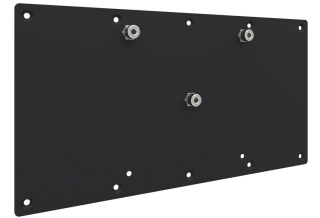

S063.0305 Support d'écran

Ce support séparé avec accouplement à trois points facilite le montage d'un écran. Convient aux écrans VESA 200 et 400-200 Boulon d'accouplement supplémentaire en option pour accouplement à quatre points Charge maximale de 50 kg

Smart
metals
MOUNTING SOLUTIONS

Spécifications

| | |
|------------------------|--------------------|
| Charge max. (kg) | 50 |
| Charge max. (Lbs) | 110.23 |
| Orientation | Paysage / Portrait |
| Longueur | 225 |
| Largeur | 425 |
| Profondeur | 21 |
| N° d'article (SKU) | S063.0305 |
| EAN emballage unitaire | 8718868873934 |
| Couleur | Noir |
| Garantie | 5 ans |