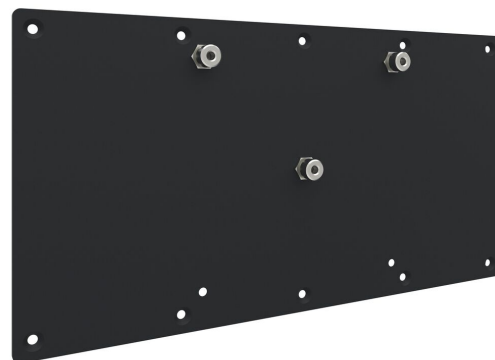

S063.0305 Support d'écran

Ce support séparé avec accouplement à trois points facilite le montage d'un écran. Convient aux écrans VESA 200 et 400-200 Boulon d'accouplement supplémentaire en option pour accouplement à quatre points Charge maximale de 50 kg

Smart
metals
MOUNTING SOLUTIONS

Spécifications

| | |
|------------------------|--------------------|
| Charge max. (kg) | 50 |
| Charge max. (Lbs) | 110.23 |
| Orientation | Paysage / Portrait |
| Longueur | 225 |
| Largeur | 425 |
| Profondeur | 21 |
| N° d'article (SKU) | S063.0305 |
| EAN emballage unitaire | 8718868873934 |
| Couleur | Noir |
| Garantie | 5 ans |