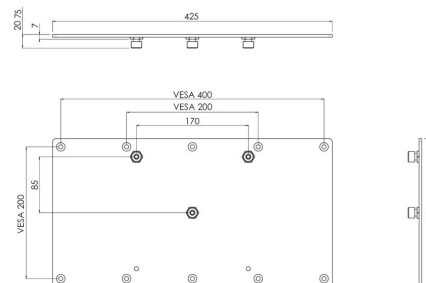

S063.0305 Support d'écran

Ce support séparé avec accouplement à trois points facilite le montage d'un écran. Convient aux écrans VESA 200 et 400-200 Boulon d'accouplement supplémentaire en option pour accouplement à quatre points Charge maximale de 50 kg

Smart
metals
MOUNTING SOLUTIONS

Spécifications

| | |
|------------------------|--------------------|
| Charge max. (kg) | 50 |
| Charge max. (Lbs) | 110.23 |
| Orientation | Paysage / Portrait |
| Longueur | 225 |
| Largeur | 425 |
| Profondeur | 21 |
| N° d'article (SKU) | S063.0305 |
| EAN emballage unitaire | 8718868873934 |
| Couleur | Noir |
| Garantie | 5 ans |