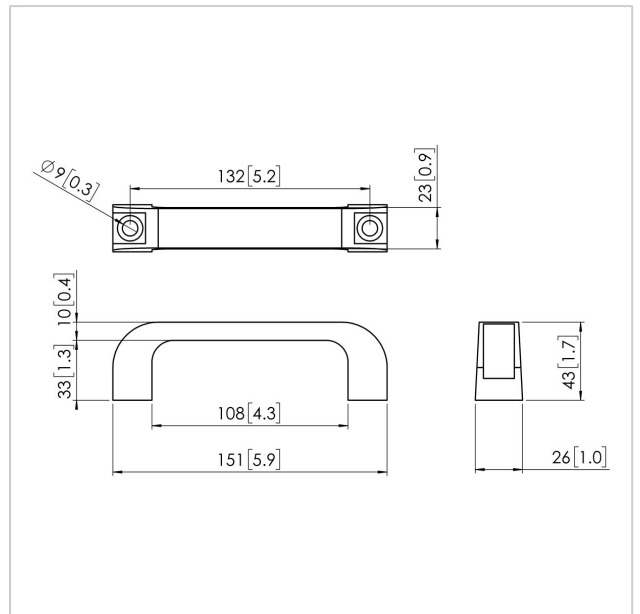

## PFA 9124 Griff für PUC 27xx / PUC 29xx

Artikelnummer (SKU)  
Farbe

7291240  
Schwarz

Der PFA 9124 Wagengriff ist ein Handgriff, der an einem Connect-it-Wagen montiert wird, um den Transport zu erleichtern. Dieser feste Griff kann ganz einfach an den PUC 27xx / PUC 29xx Stangen montiert werden.

## PFA 9124 Griff für PUC 27xx / PUC 29xx

[www.vogels.com](http://www.vogels.com)

VOGEL'S HOLDING BV 2019 (c) Alle Rechte vorbehalten.  
Vorbehaltlich Druckfehler, technischer und Preisänderungen.  
Datum:2019-05-15

## Technische Daten

Produkttyp-Nummer	PFA 9124
Artikelnummer (SKU)	7291240
Farbe	Schwarz
EAN-Einzelbox	8712285330186
Garantie	5 Jahre