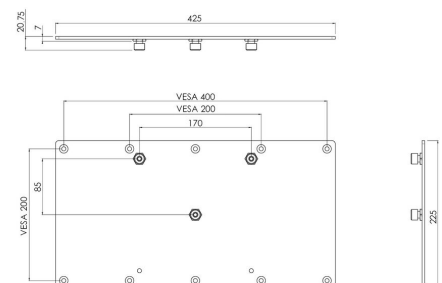

## S063.0305 Bildschirm Halterung

Diese separate Halterung mit Drei-Punkt-Kupplung ermöglicht die einfache Montage eines Displays. Für Displays mit VESA 200 und 400-200 geeignet. Optionaler zusätzlicher Kupplungsbolzen für Vier-Punkt-Kupplung. Maximalbelastung 50 kg.

## Technische Daten

Max. Gewichtslast (kg)	50
Max. Gewichtslast (Lbs)	110.23
Orientierung	Querformat / Hochformat
Länge	225
Breite	425
Tiefe	21
Artikelnummer (SKU)	S063.0305
EAN-Einzelbox	8718868873934
Farbe	Schwarz
Garantie	5 Jahre