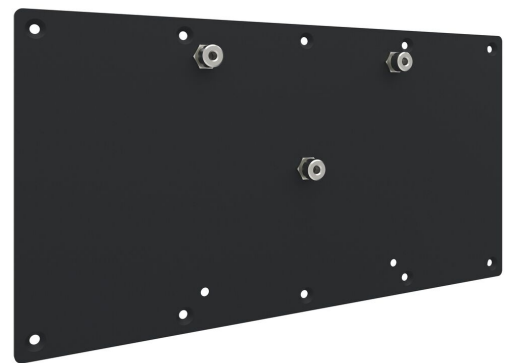

## S063.0305 Bildschirm Halterung

Diese separate Halterung mit Drei-Punkt-Kupplung ermöglicht die einfache Montage eines Displays. Für Displays mit VESA 200 und 400-200 geeignet. Optionaler zusätzlicher Kupplungsbolzen für Vier-Punkt-Kupplung. Maximalbelastung 50 kg.

## Technische Daten

Max. Gewichtslast (kg)	50
Max. Gewichtslast (Lbs)	110.23
Orientierung	Querformat / Hochformat
Länge	225
Breite	425
Tiefe	21
Artikelnummer (SKU)	S063.0305
EAN-Einzelbox	8718868873934
Farbe	Schwarz
Garantie	5 Jahre