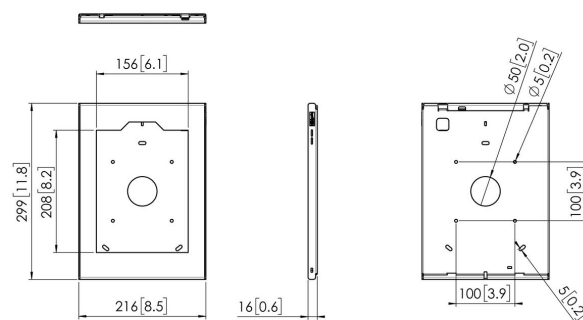

PTS 1239 TabLock dla iPad 10.2 (2019, 2020, 2021)

Specyfikacja

Numer artykułu (SKU)	7495484
Kolor	Srebrny
Kod EAN pojedynczego opakowania	8712285347429
Wysokość	299
Szerokość	216
Głębokość	16
Certyfikat TÜV	Nie
Gwarancja	5-letnia
Opcje montażu biurkowego	Nieruchomy uchwyt biurkowy Nieruchomy stojak biurkowy Wolnostojący stojak biurkowy
Blokada przeciwkradzieżowa	True
Przycisk „Home” tabletu ukryty lub dostępny	Ukryty