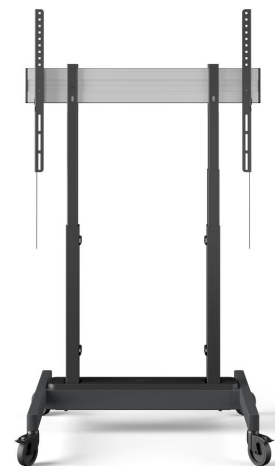

RISE 3205 Trolley con soporte elevador de pantalla eléctrico m/s (negro, EU) o 50 m

Beneficios clave

- Amplitud de ajuste de la altura de 700 mm
- Certificación TÜV, CE, UL y GS
- Velocidad de movimiento de 50 mm/s para las pantallas más pesadas con QuickRise®
- Bloquea tu televisor con un solo clic mediante ClickLoc™

Eleva tu pantalla de forma sencilla y segura a la altura adecuada. El trolley con elevador de pantalla eléctrico RISE 3205 es adecuado para pantallas (interactivas) de hasta 86" y 100 kg. El elevador eleva la pantalla de forma suave y segura a una velocidad de 50 mm/s. El elevador de pantalla eléctrico tiene un rango de ajuste de 700 mm.

RISE 3205 Trolley con soporte elevador de pantalla eléctrico/s (negro, EU) o 50 m

Especificaciones

Motorizado	Si
Tamaño mín. de pantalla (pulgadas)	43
Tamaño mín. de pantalla (pulgadas)	43
Tamaño máx. de pantalla (pulgadas)	86
Tamaño máx. de pantalla (pulgadas)	86
Patrón de orificio horizontal mín. (mm)	300
Patrón de orificio horizontal máx. (mm)	800
Patrón de orificio vertical mín. (mm)	300
Patrón de orificio vertical máx. (mm)	600
Distancia mín. al suelo - centro de pantalla (mm)	903
Distancia máx. al suelo - centro de pantalla (mm)	1604
Carga máx. de peso (kg)	100
Carga máx. de peso (Lbs)	220.46
Regulación (mm)	700
Mecanismo de seguridad anticolidión	Si
Altura	1218
Anchura	827
Profundidad	745
Número de artículo (SKU)	7332050
Caja individual EAN	8712285357428
Color	Negro
Certificaciones	CE GS TÜV UL
Certificación TÜV	Si
Garantía	5 años