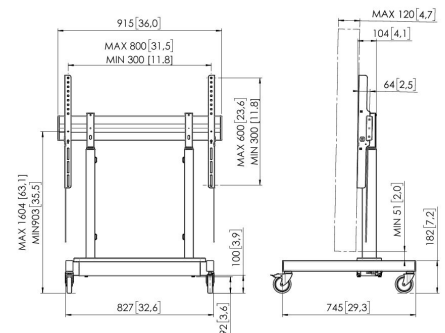

RISE 3205 Trolley con soporte elevador de pantalla eléctrico m/s (negro, EU) o 50 m

Beneficios clave

- Amplitud de ajuste de la altura de 700 mm
- Certificación TÜV, CE, UL y GS
- Velocidad de movimiento de 50 mm/s para las pantallas más pesadas con QuickRise®
- Bloquea tu televisor con un solo clic mediante ClickLoc™

Eleva tu pantalla de forma sencilla y segura a la altura adecuada. El trolley con elevador de pantalla eléctrico RISE 3205 es adecuado para pantallas (interactivas) de hasta 86" y 100 kg. El elevador eleva la pantalla de forma suave y segura a una velocidad de 50 mm/s. El elevador de pantalla eléctrico tiene un rango de ajuste de 700 mm.

RISE 3205 Trolley con soporte elevador de pantalla eléctrico/s (negro, EU) o 50 m

Especificaciones

Motorizado	Si
Tamaño mín. de pantalla (pulgadas)	43
Tamaño mín. de pantalla (pulgadas)	43
Tamaño máx. de pantalla (pulgadas)	86
Tamaño máx. de pantalla (pulgadas)	86
Patrón de orificio horizontal mín. (mm)	300
Patrón de orificio horizontal máx. (mm)	800
Patrón de orificio vertical mín. (mm)	300
Patrón de orificio vertical máx. (mm)	600
Distancia mín. al suelo - centro de pantalla (mm)	903
Distancia máx. al suelo - centro de pantalla (mm)	1604
Carga máx. de peso (kg)	100
Carga máx. de peso (Lbs)	220.46
Regulación (mm)	700
Mecanismo de seguridad anticolidión	Si
Altura	1218
Anchura	827
Profundidad	745
Número de artículo (SKU)	7332050
Caja individual EAN	8712285357428
Color	Negro
Certificaciones	CE GS TÜV UL
Certificación TÜV	Si
Garantía	5 años