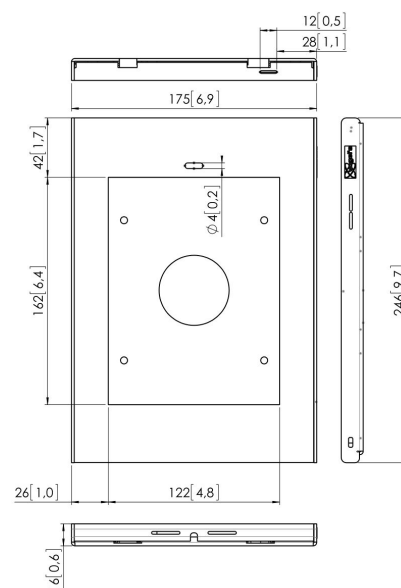

PTS 1216 Tabletbehuizing voor iPad mini 1 / 2 / 3

Steeds vaker worden tablet-pc's als de iPad gebruikt voor openbare toepassingen, zoals winkels, musea, showrooms en tentoonstellingen. Vogel's Professional heeft een veilige behuizing ontwikkeld voor de iPad mini: TabLock. TabLock voorkomt diefstal en ongewenst gebruik van de tablet.

PTS 1216 Tabletbehuizing voor iPad mini 1 / 2 / 3

Specificaties

Artikelnummer (SKU)	7495224
Kleur	Zilver
EAN enkele doos	8712285327209
Garantie	5 jaar
Opties bureau	Vaste tafelbeugel Vaste tafelstandaard Vrijstaande tafelstandaard
Afsluitbaar	True
Tablet home-knop toegankelijk of verborgen	Verborgen