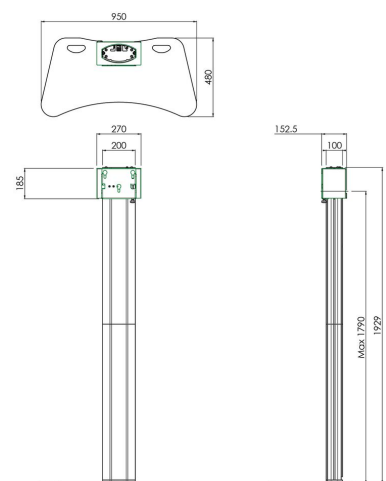

smart
metals
MOUNTING SOLUTIONS