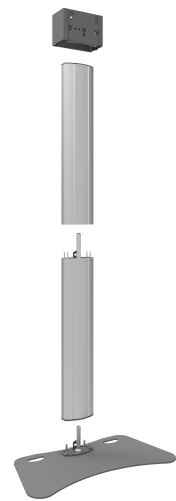

## S062.1000 soporte de suelo para pantalla

**Nuestra base de suelo es perfecta para instalaciones de alquiler gracias a su divisibilidad. Cabe en un estuche de vuelo**

Consta de cuatro piezas de fácil manejo: una robusta base de suelo, dos secciones de columna de 95 cm cada una y un práctico cabezal de soporte. Estos componentes caben de manera compacta junto con la pantalla en un estuche de vuelo

## S062.1000 soporte de suelo para pantalla

### Especificaciones

Tamaño máx. de pantalla (pulgadas)	65
Distancia máx. al suelo - centro de pantalla (mm)	1790
Carga máx. de peso (kg)	60
Carga máx. de peso (Lbs)	132.28
Altura	1929
Anchura	950
Profundidad	480
Número de artículo (SKU)	S062.1000
Caja individual EAN	8718868872500
Color	Plateado
Garantía	5 años