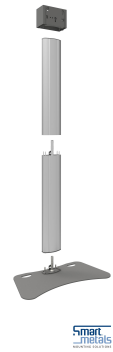

## S062.1000 soporte de suelo para pantalla

**Nuestra base de suelo es perfecta para instalaciones de alquiler gracias a su divisibilidad. Cabe en un estuche de vuelo**

Consta de cuatro piezas de fácil manejo: una robusta base de suelo, dos secciones de columna de 95 cm cada una y un práctico cabezal de soporte. Estos componentes caben de manera compacta junto con la pantalla en un estuche de vuelo

## S062.1000 soporte de suelo para pantalla

### Especificaciones

Tamaño máx. de pantalla (pulgadas)	65
Distancia máx. al suelo - centro de pantalla (mm)	1790
Carga máx. de peso (kg)	60
Carga máx. de peso (Lbs)	132.28
Altura	1929
Anchura	950
Profundidad	480
Número de artículo (SKU)	S062.1000
Caja individual EAN	8718868872500
Color	Plateado
Garantía	5 años