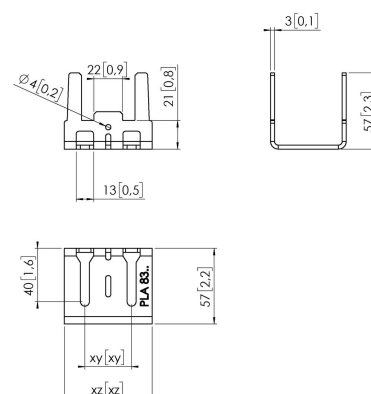

## PPA 901 Plafondtegel houder

De PLA 8301 is een interface op maat, bestemd voor gebruik in het midden van de LED-video wall. De afmetingen van de beugel zijn afhankelijk van het type LED-paneel.