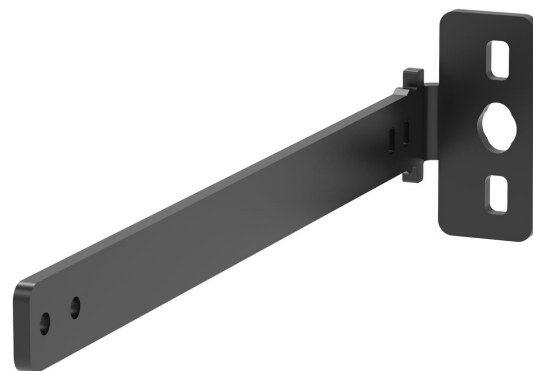

## RISE A 162W Wandhalterungen

### Entscheidende Vorteile

- Schnelle und einfache Montage
- Erweitern Sie Ihren RISE Display-Lifts mit praktischem Zubehör

Die Wandhalterung RISE A 162 kann verwendet werden, um einen RISE 200X Display-Lift weiter von der Wand entfernt zu montieren (13-19cm). Mögliche Gründe dafür können sein, dass z. B. breitere Kabelkanäle vermieden werden sollen (die vor allem in Deutschland und den USA vorzufinden sind). Das Set RISE A 162 besteht aus vier Halterungen, die in Schwarz und Weiß erhältlich sind.

## Technische Daten

|                     |               |
|---------------------|---------------|
| Verstellbare Tiefe  | Ja            |
| Artikelnummer (SKU) | 7301624       |
| EAN-Einzelbox       | 8712285406584 |
| Farbe               | Weiß          |
| Zertifizierungen    | TÜV           |
| TÜV-zertifiziert    | Ja            |
| Garantie            | 5 Jahre       |