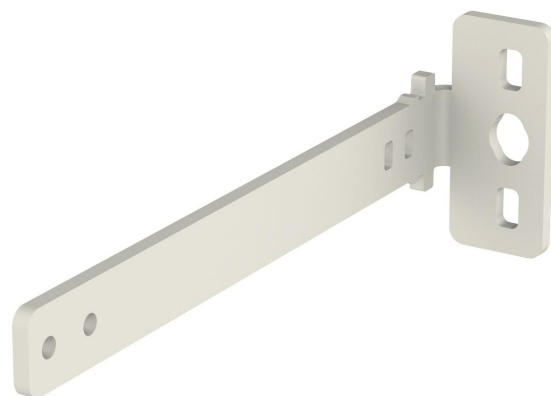

RISE A 162 Längere Wandhalterungen 13-19CM für RISE 200X Display-Lifts (Weiß)

Entscheidende Vorteile

- Schnelle und einfache Montage
- Erweitern Sie Ihren RISE Display-Lifts mit praktischem Zubehör

Die Wandhalterung RISE A 162 kann verwendet werden, um einen RISE 200X Display-Lift weiter von der Wand entfernt zu montieren (13-19cm). Mögliche Gründe dafür können sein, dass z. B. breitere Kabelkanäle vermieden werden sollen (die vor allem in Deutschland und den USA vorzufinden sind). Das Set RISE A 162 besteht aus vier Halterungen, die in Schwarz und Weiß erhältlich sind.

RISE A162 Längere Wandhalterungen 13-19CM für RISE 200X Display-Lifts (Weiß)

Technische Daten

Verstellbare Tiefe	Ja
Artikelnummer (SKU)	7301624
EAN-Einzelbox	8712285406584
Farbe	Weiß
Zertifizierungen	TÜV 5
TÜV-zertifiziert	Ja
Garantie	5 Jahre