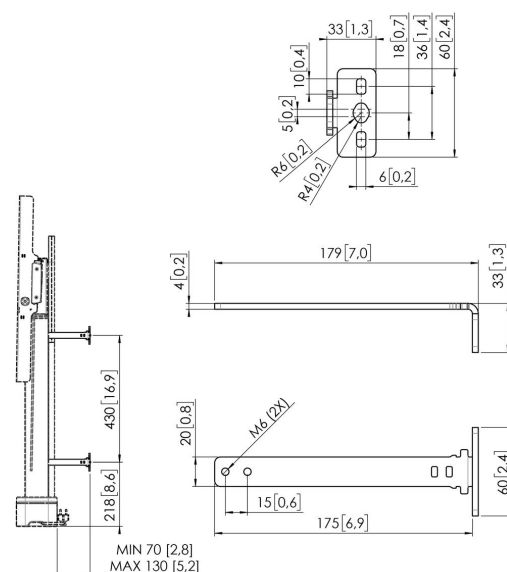

## RISE A 162W Wandhalterungen

### Entscheidende Vorteile

- Schnelle und einfache Montage
- Erweitern Sie Ihren RISE Display-Lifts mit praktischem Zubehör

Die Wandhalterung RISE A 162 kann verwendet werden, um einen RISE 200X Display-Lift weiter von der Wand entfernt zu montieren (13-19cm). Mögliche Gründe dafür können sein, dass z. B. breitere Kabelkanäle vermieden werden sollen (die vor allem in Deutschland und den USA vorzufinden sind). Das Set RISE A 162 besteht aus vier Halterungen, die in Schwarz und Weiß erhältlich sind.

## Technische Daten

|                     |               |
|---------------------|---------------|
| Verstellbare Tiefe  | Ja            |
| Artikelnummer (SKU) | 7301624       |
| EAN-Einzelbox       | 8712285406584 |
| Farbe               | Weiß          |
| Zertifizierungen    | TÜV           |
| TÜV-zertifiziert    | Ja            |
| Garantie            | 5 Jahre       |