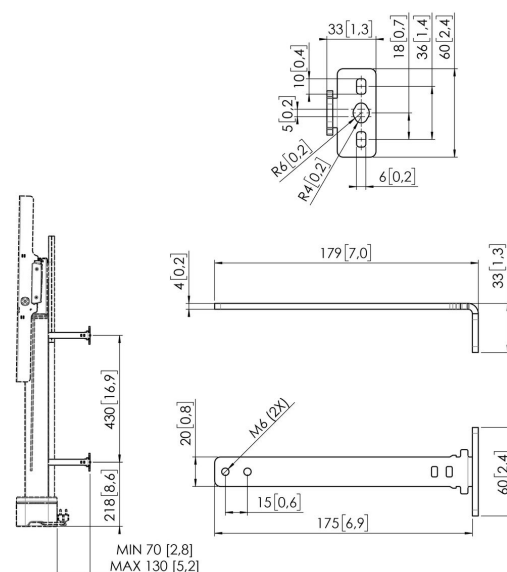

RISE A 162 Längere Wandhalterungen 13-19CM für RISE 200X Display-Lifts (Weiß)

Entscheidende Vorteile

- Schnelle und einfache Montage
- Erweitern Sie Ihren RISE Display-Lifts mit praktischem Zubehör

Die Wandhalterung RISE A 162 kann verwendet werden, um einen RISE 200X Display-Lift weiter von der Wand entfernt zu montieren (13-19cm). Mögliche Gründe dafür können sein, dass z. B. breitere Kabelkanäle vermieden werden sollen (die vor allem in Deutschland und den USA vorzufinden sind). Das Set RISE A 162 besteht aus vier Halterungen, die in Schwarz und Weiß erhältlich sind.

RISE A162 Längere Wandhalterungen 13-19CM für RISE 200X Display-Lifts (Weiß)

Technische Daten

Verstellbare Tiefe	Ja
Artikelnummer (SKU)	7301624
EAN-Einzelbox	8712285406584
Farbe	Weiß
Zertifizierungen	TÜV 5
TÜV-zertifiziert	Ja
Garantie	5 Jahre