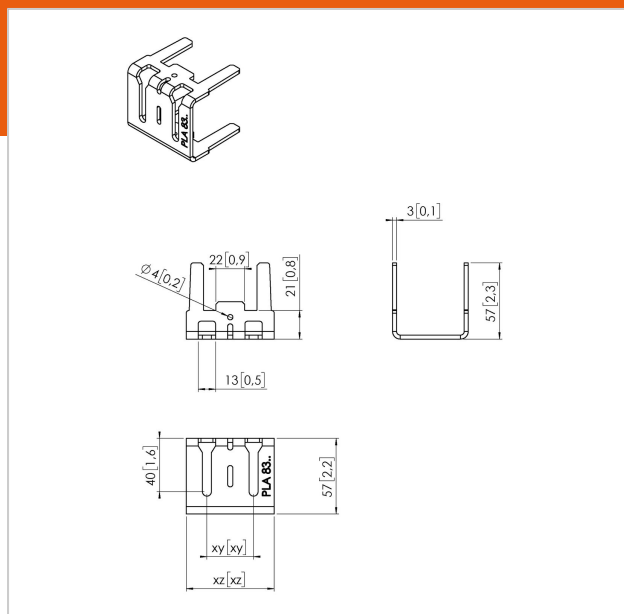

## PLA 8308 Zaczep do ekranu LED środkowy, 1 szt.

Numer artykułu (SKU)  
Kolor

7183084  
Stal nierdzewna

### Kluczowe atuty

- Łatwy w instalacji

Zaczep PLA 8308 to wykonywany na zamówienie zaczep mocujący przeznaczony do montażu po środku ściany wideo. Wymiary zaczepu różnią się w zależności od modelu ekranu LED.

## PLA 8308 Zaczep do ekranu LED środkowy, 1 szt.

[www.vogels.com](http://www.vogels.com)

VOGEL'S HOLDING BV 2019 (c) Wszystkie prawa zastrzeżone.  
Z zastrzeżeniem błędów drukarskich, technicznych i zmian cen.  
Data: 2019-08-09

## Specyfikacja

Numer rodzaju produktu	PLA 8308
Numer artykułu (SKU)	7183084
Kolor	Stal nierdzewna
Kod EAN pojedynczego opakowania	8712285339943
Certyfikat TÜV	Tak
Gwarancja	5-letnia