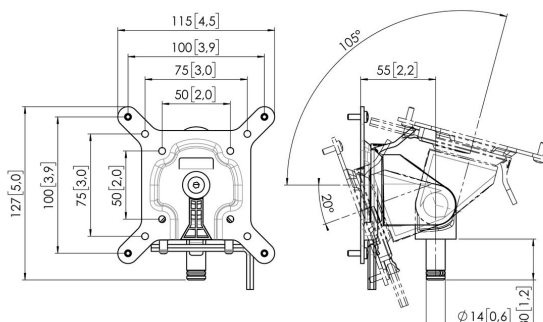

MOMO C501 Компонент интерфейс монитора, Motion и Motion Plus (черный)

Главные преимущества

Создайте свой идеальный кронштейн для монитора MOMO C501 Компонент интерфейс монитора является частью серий MOMO Motion и Motion+. Специально предназначен для крепления монитора. Подходит для мониторов с размерами VESA 50x50, 75x75 и 100x100. Этот интерфейс монитора позволяет поворачивать, вращать и наклонять монитор. Бесконечные возможности. Создайте многомониторную конфигурацию с помощью всего нескольких компонентов. Располагайте мониторы как прямо, так и под углом. Аксессуары и компоненты кронштейна для мониторов MOMO устанавливаются с помощью всего одного шестигранного ключа, заботливо включенного в комплект. Таким образом, нужный инструмент всегда будет у вас под рукой.

MOMO C501 Компонент интерфейс монитора, Motion и Motion Plus (черный)

Характеристики

Артикул (SKU)	7165010
Цвет	Черный
Код EAN отдельной коробки	8712285354625
Сертифицирован TÜV	Да
Гарантия	10 лет
Макс. размер экрана (дюймов)	43
Универсальное или фиксированное положение отверстий	Фиксированный