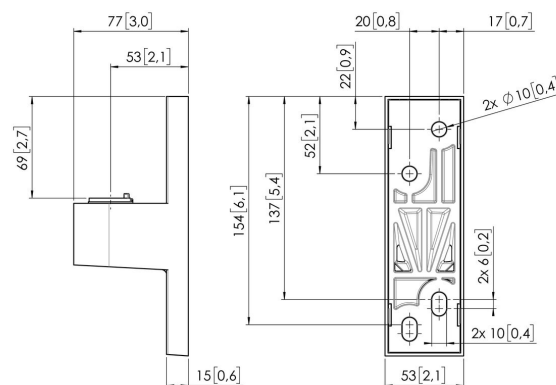

MOMO C101 Composant de support mural pour MOMO Motion et Motion Plus (noir)

Principaux avantages

- Réglable en hauteur
- Convient pour un, deux ou toute une série de moniteurs
- Installation facile
- Système modulaire flexible
- Certifié TÜV / garantie de 10 ans

Construisez votre bras de moniteur idéal. Le composant de montage mural MOMO C101 fait partie de la gamme MOMO Motion et Motion+. Spécialement conçu pour un montage mural. Le MOMO C101 convient aux moniteurs jusqu'à 49". Des possibilités infinies. Créez une configuration multi-moniteur avec seulement quelques composants. Y compris les positions droites et angulaires. Les accessoires et composants du bras du moniteur MOMO s'installent à l'aide d'une seule clé Allen (hexagonale), astucieusement intégrée au produit. Ainsi, vous aurez toujours le bon outil à portée de main.