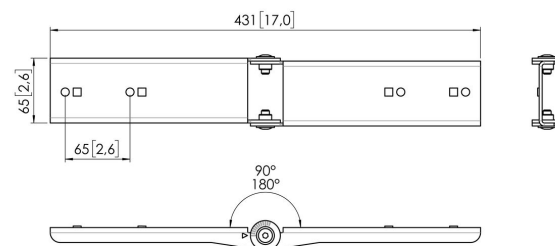

Componente acoplador de la barra de interfaz MOMO C204 (negro)

Beneficios clave

- Altura ajustable
- Apto para uno, dos o una serie de monitores
- Instalación fácil
- Sistema modular flexible
- Certificado TÜV / 10 años de garantía

Crea tu brazo para monitor ideal! El componente acoplador de barra MOMO C204 forma parte de MOMO Motion y Motion+. Diseño especial para conectar 2 barras de interfaz. Un sinfín de posibilidades Crea una configuración multimonitor con pocos componentes. Válidos para posiciones rectas e inclinadas. Los accesorios y componentes de brazo para monitor MOMO se instalan con una sola llave Allen (hexagonal), integrada de forma inteligente en el producto. De este modo, siempre tendrás la herramienta adecuada a mano.

Componente acoplador de la barra de interfaz MOMO C204 (negro)

Especificaciones

Número de artículo (SKU)	7162040
Color	Negro
Caja individual EAN	8712285354267
Certificación TÜV	Si
Garantía	10 años

VOGEL'S HOLDING BV (©)