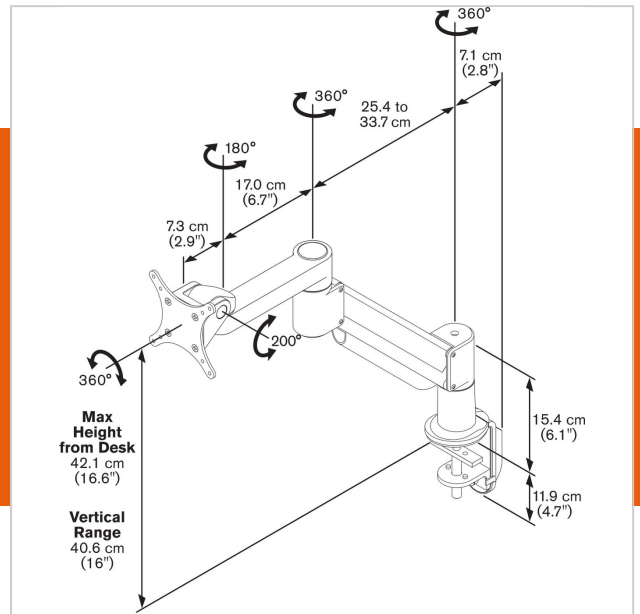

PFD 8541 Monitorhalterung beweglich Silber

Artikelnummer (SKU)
Farbe

7185414
Silber

Entscheidende Vorteile

- Elegantes erstklassiges Design
- Einfache Installation
- Ergonomisch
- Arm mit Gasfederstütze

Dieser Schreibtischhalter von Vogel's ist für den intensiven professionellen Gebrauch gedacht. Merkmale wie einstellbare Lager, Drei-Punkt-Kabelführung und die spezielle Flexmount™ bieten außergewöhnliche Leistung und lang haltende Qualität. Sein elegantes Design passt zu jeder Innenraumgestaltung und jeder Art von Schreibtisch.

Für Bereiche, in denen viele Menschen mit einem Monitor arbeiten, zum Beispiel Receptionen oder flexible Arbeitsplätze, ist unser schwebendes Modell die perfekte Lösung. Die einstellbare Gasfeder macht den Monitor gewichtslos, so dass Sie den Monitor ganz einfach nach oben oder unten auf die richtige Höhe ziehen können. Das Modell PFD 8541 ist für Monitore der Gewichtsklasse 2 - 5,7 kg geeignet. Mit Flexmount können Sie den Schreibtischhalter auf 6 verschiedenen Arten installieren. So können Sie sicher sein, dass der Schreibtischhalter von Vogel's auf jeden Schreibtisch passt, ohne dass Sie weiteres Zubehör kaufen müssen. Die maximale Dicke der Schreibtisch für es montieren das Flexmount ist 83 mm.

Produkttyp-Nummer	PFD 8541
Artikelnummer (SKU)	7185414
Farbe	Silber
EAN-Einzelbox	8712285318405
Höhe	421
Neigbar	Bis zu 200° neigbar
Drehbar	Bis zu 360°
Garantie	10 Jahre
Max. Gewichtslast (kg)	5.7
Max. Schnittstellenhöhe (mm)	115
Max. Breite der Schnittstelle (mm)	115
Verstellbare Tiefe	True
Verstellbare Höhe	True
Gasfeder	True
Max. horizontale Lochung (mm)	100
Max. Bildschirmgröße (Zoll)	29
Max. vertikale Lochung (mm)	100
Min. horizontale Lochung (mm)	75
Min. Bildschirmgröße (Zoll)	10
Min. vertikale Lochung (mm)	75
Min. Gewichtslast (kg)	2
Anzahl der Drehpunkte	3