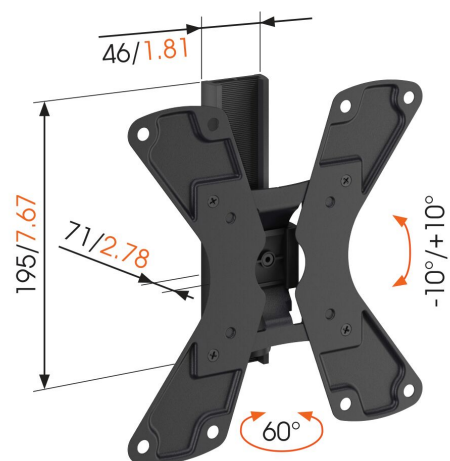

WALL 1120 шарнирный настенный кронштейн для телевизоров

Главные преимущества

- Также подходит для настенного монтажа монитора
- Наклоните (до $-10^{\circ}/+10^{\circ}$), чтобы избавиться от бликов
- Плавно поворачивайте свой телевизор на угол до 60°

Добавьте в свою жизнь удобства с настенным кронштейном WALL 1120. Этот кронштейн черного цвета позволяет поворачивать телевизор на угол до 60 градусов (30 градусов влево и 30 градусов вправо) и наклонять его вперед и назад на 10 градусов для выбора идеального положения при просмотре из любой точки комнаты. Прекрасный выбор для монтажа телевизора с плоским экраном в спальне, кухне, рабочем кабинете и детской комнате.

mm/inch

WALL 1120 шарнирный настенный кронштейн для телевизоров

Характеристики

Артикул (SKU)	8351070
Цвет	Черный
Код EAN отдельной коробки	8712285320668
Размер товара	S
Сертифицирован TÜV	Да
Наклон	Наклон на угол от -10° до +10°
Поворот	Ограниченная подвижность (до 60°)
Гарантия	Срок службы
Мин. размер экрана (дюймов)	19
Макс. размер экрана (дюймов)	37
Макс. весовая нагрузка (кг)	15
Максимальный размер болтов	M8
Макс. высота крепежного элемента (мм)	195
Макс. ширина крепежного элемента (мм)	116
Макс. расстояние между крепежными отверстиями по горизонтали (мм)	200
Макс. расстояние между крепежными отверстиями по вертикали (мм)	200
Мин. расстояние до стены (мм)	70
Количество точек поворота	1
Универсальное или фиксированное положение отверстий	Фиксированный