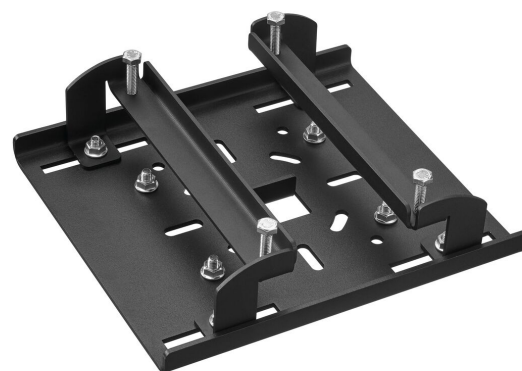

PUA 9515 Poutrelle / pince pour faisceau H 70-180 mm

Le PUA 9515 fait partie du système modulaire de fixation de projecteurs/d'écrans de Vogel's qui vous permet de créer facilement vos propres solutions de fixation (poutre en H/ poutrelle) pour les écrans de moyenne et grande taille.

PUA 9515 Poutrelle / pince pour faisceau H 70-180 mm

Spécifications

N° d'article (SKU)	7295154
Couleur	Noir
EAN emballage unitaire	8712285345166
Certifié TÜV	Oui
Garantie	5 ans
Charge max. (kg)	80
Dimension du faisceau H	70-180 mm