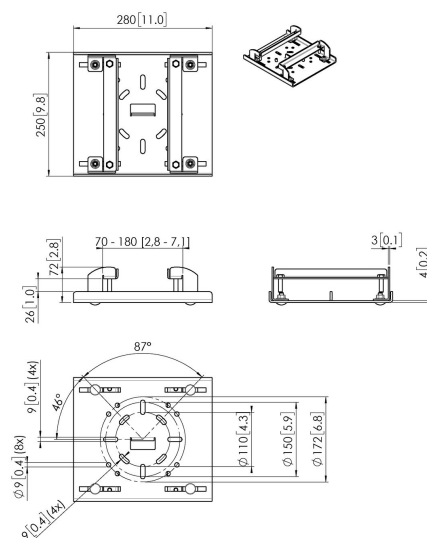

PUA 9515 Poutrelle / pince pour faisceau H 70-180 mm

Le PUA 9515 fait partie du système modulaire de fixation de projecteurs/d'écrans de Vogel's qui vous permet de créer facilement vos propres solutions de fixation (poutre en H/ poutrelle) pour les écrans de moyenne et grande taille.

PUA 9515 Poutrelle / pince pour faisceau H 70-180 mm

Spécifications

N° d'article (SKU)	7295154
Couleur	Noir
EAN emballage unitaire	8712285345166
Certifié TÜV	Oui
Garantie	5 ans
Charge max. (kg)	80
Dimension du faisceau H	70-180 mm