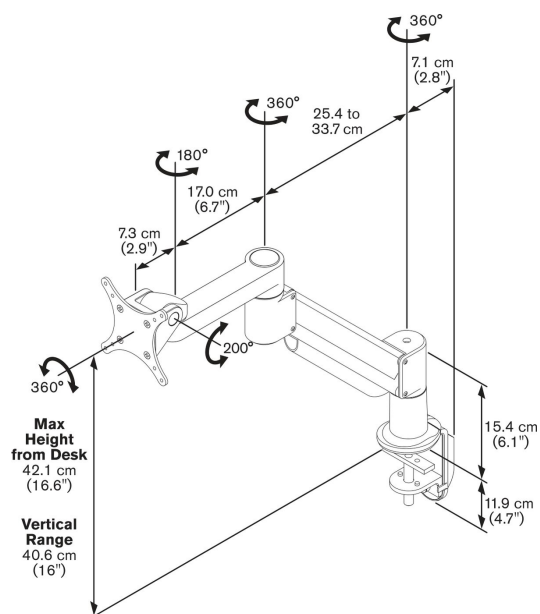

PFD 8543 Uchwyt ruchomy do monitora srebro

Specyfikacja

Numer artykułu (SKU)	7185434
Kolor	Srebrny
Kod EAN pojedynczego opakowania	8712285318429
Wysokość	421
Uchylny	Uchylny do 200°
Obrót	Do 360°
Gwarancja	10-letnia
Maks. nośność (kg/Lbs)	11 / 24.25
Maks. wysokość części łączącej (mm)	115
Maks. szerokość części łączącej (mm)	115
Regulacja wysunięcia	True
Regulacja wysokości	True
Sprężyna gazowa	True
Maks. rozmiar ekranu (cale)	29
Min. rozmiar ekranu (cale)	10
Min. nośność (kg)	5.6
Liczba punktów obrotu	3