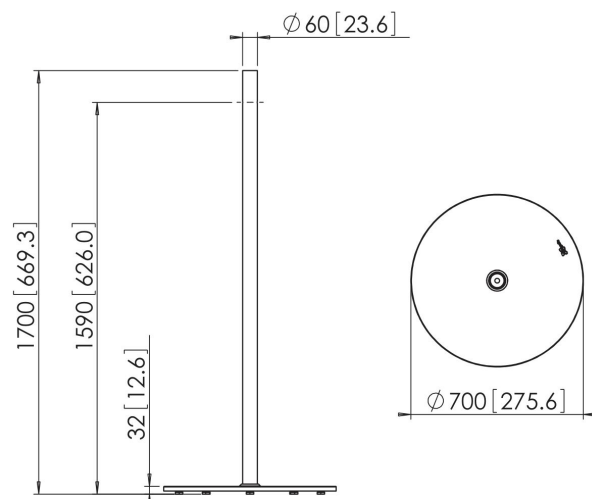

## PFF 1570 Pied de sol pour écran

Le pied de sol LCD/Plasma PFF 1570 fait partie d'un système modulaire permettant de créer sa propre solution de montage au sol pour les téléviseurs LCD/Plasma.

## Spécifications

N° d'article (SKU)	7321704
Couleur	Inox
EAN emballage unitaire	8712285313806
Hauteur	1700
Certifié TÜV	Oui
Garantie	5 ans
Dimensions min. écran (pouce)	19
Dimensions max. écran (pouce)	55
Charge max. (kg)	40
Distance max. au sol - centre écran (mm)	1590
Dimensions max. écran (pouce)	55
Dimensions min. écran (pouce)	19