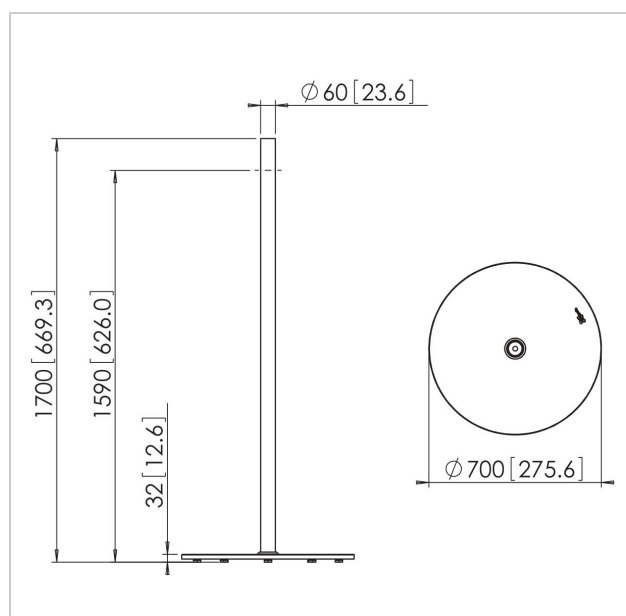

PFF 1570 Pied de sol pour écran

N° d'article (SKU)
Couleur

7321704
Inox

Principaux avantages

- Design élégant

Le pied de sol LCD/Plasma PFF 1570 fait partie d'un système modulaire permettant de créer sa propre solution de montage au sol pour les téléviseurs LCD/Plasma.

Le PFF 1570 est un pied de sol élégant en acier inoxydable brossé pour écran LCD/Plasma, utilisable dans de nombreuses situations : salles de conférences, halls d'hôtels, magasins, salles d'exposition personnalisées, show-rooms automobiles, présentations, expositions, etc. Un module d'orientation et d'inclinaison (PFA 9001/9002) doit ensuite être ajouté, ainsi qu'une interface universelle pour écran LCD/Plasma (FAU 3125/3150), en fonction de l'écran.