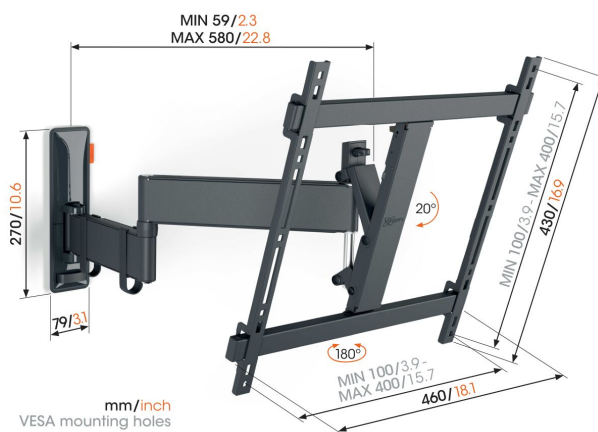

TVM 3445 Draaibare tv-beugel (zwart)

Belangrijke voordelen

- Soepele OneFinger™-beweging - Dankzij gecoate lagers en precisiestalen assen
- Je tv altijd waterpas gesteld (horizontaal en verticaal)
- Kabelclips inbegrepen: Geleid de kabels van tv naar muur
- Gemakkelijk vergrendelen en ontgrendelen met TiltAnchor™
- Draai je tv tot 180° dankzij de lange armen van 58 cm

Stijlvol en veilig: volledig draaibare tv beugel voor tv's van 32 tot 65 inch

Wil je vanaf elke plek in de kamer optimaal genieten van je tv? En zoek je daarvoor een stijlvolle, maar robuuste tv beugel zodat je tv veilig hangt? Dan zit je met deze COMFORT Full-Motion+ tv beugel helemaal goed. Je kunt de beugel tot maar liefst 180° draaien en tot 20° kantelen. De beugel is geschikt voor tv's van 32 tot 65 inch met een gewicht van maximaal 25 kg.

TVM 3445 Draaibare tv-beugel (zwart)

Specificaties

Artikelnummer (SKU)	3834450
Kleur	Zwart
EAN enkele doos	8712285347788
Productgrootte	M
Hoogte	430
Breedte	460
TÜV-gecertificeerd	Ja
Kantelen	Kantelsysteem tot 20°
Draaien	Tot 180°
Garantie	10 jaar
Min. grootte beeldscherm (inch)	32
Max. grootte beeldscherm (inch)	65
Max. laadgewicht (kg)	25
Min. hole pattern	100mm x 100mm
Max. hole pattern	400mm x 400mm
Max. formaat bout	M8
Max. hoogte van interface (mm)	430
Max. breedte van interface (mm)	460
Kabeldoorvoersysteem	Kabelklemmen
Max. afstand tot de muur (mm)	580
Max. horizontaal gatenpatroon (mm)	400
Max. verticaal gatenpatroon (mm)	400
Min. afstand tot de muur (mm)	59
Aantal scharnierpunten	3
Waterpas inbegrepen	Ja
Universeel of vast gatenpatroon	Universeel