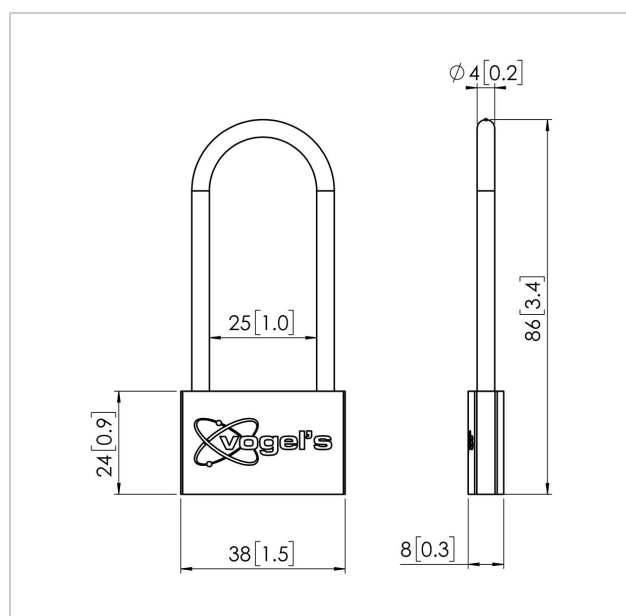

PFA 9109 Lucchetto per PFS

Numero dell'articolo (SKU) 7291090
Colore Nero

Lucchetto per bande di interfaccia PFS 33xx. Previene la rimozione dello schermo da parte di persone non autorizzate.

Il modello PFA 9033 è un ripiano per accessori per inserire un lettore DVD, un laptop, documenti, ecc. I ripiani multipli si possono usare su un carrello o un piedistallo. Il ripiano può essere usato sia sulla parte anteriore che posteriore del carrello/piedistallo, rendendoli così molto versatili.

PFA 9109 Lucchetto per PFS

www.vogels.com

VOGEL'S HOLDING BV 2019 (c) Tutti i diritti riservati
Soggetto a errori di stampa, modifiche tecniche e di prezzo.
Data:2019-02-13

Specifiche

Numero del tipo di prodotto	PFA 9109
Numero dell'articolo (SKU)	7291090
Colore	Nero
EAN scatola singola	8712285321023
Garanzia	5 anni
Linea di prodotti	Connect-it