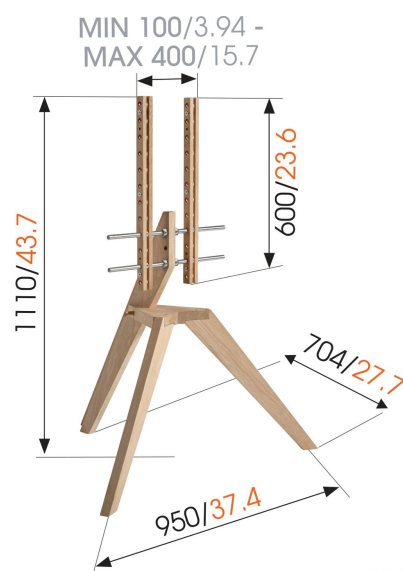

### Benefici chiave

- Fissa la tua TV in modo sicuro
- Nascondi con eleganza tutti i tuoi cavi

### NEXT OP1: il piedistallo TV diventa un mobile di design

NEXT OP1 è un piedistallo moderno e indipendente per la tua TV. Design scandinavo caratterizzato da semplicità funzionale. Questo elegante piedistallo a tre piedi, realizzato in quercia chiara, si adatta perfettamente a qualsiasi stanza. Le barre in acciaio inox sono applicate al piedistallo in legno, realizzando una struttura estremamente solida. Con l'accessorio OPHANG (disponibile separatamente) è possibile fissare una console o un ricevitore sul retro della TV mediante le fascette in pelle. NEXT OP1 è disponibile per TV da 46" a 70" (117 cm-178 cm) e fino a 40 kg (88 lb).

# Specifiche

Numero dell'articolo (SKU)	8743232
Colore	Quercia chiara
EAN scatola singola	8712285337543
Dimensione prodotto	L
Altezza	1110
Larghezza	950
Profondità	704
Certificazione TÜV	Si
Garanzia	2 anni
Dimensione minima dello schermo (pollici)	46
Dimensione massima dello schermo (pollici)	70
Massimo peso di carico (kg)	40
Min. hole pattern	100mm x 100mm
Max. hole pattern	400mm x 400mm
Dimensione massima del bullone	M8
Altezza massima dell'interfaccia (mm)	600
Larghezza massima dell'interfaccia (mm)	500
Gestione del cablaggio	Gestione dei cavi integrata
Certificazioni	FSC
Disposizione orizzontale massima del foro di montaggio (mm)	400
Disposizione verticale massima del foro di montaggio (mm)	400
Distanza minime dal pavimento - centro di visione (mm)	560
Struttura con misure standard o universali	Universale
Premi	Good Industrial Design Award