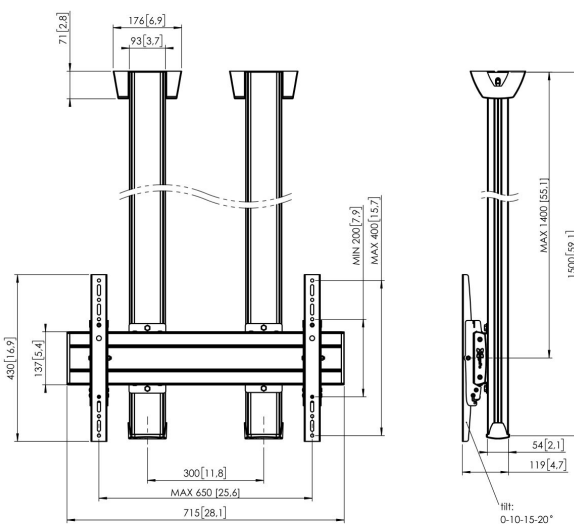

CD1564S Supporto a soffitto

Supporto a soffitto kit CD1564

Dimensioni schermo: >65" 65" Fitment: 600x400 Carico massimo: 160 kg - 352 lbs Kit si compone di: • 2x PUC 1060 Piastra a soffitto fissa • 2x PUC 2515 Palo 150 cm • 1x PFB 3407 Barra d'interfaccia per schermi • 1x PFS 3204 Banda d'interfaccia per schermi • 1x PFA 9126 Kit braket

CD1564S Supporto a soffitto

Specifiche

Numero dell'articolo (SKU)	7950044
Colore	Argento
EAN scatola singola	8712285332227
Lunghezza	1500
Larghezza	715
Profondità	119
Certificazione TÜV	Si
Inclinazione	Inclinazione -3°/+3°
Garanzia	5 anni
Massimo peso di carico (kg/Lbs)	160 / 352.74
Min. hole pattern	100mm x 100mm
Max. hole pattern	650mm x 400mm
Dimensione massima del bullone	M8
Altezza massima dell'interfaccia (mm)	430
Larghezza massima dell'interfaccia (mm)	715
Autobloccaggio	True
Tipi di soffitto	Soffitto piatto
Fischer interno	Si
Distanza massima dal soffitto - centro di visione (mm)	1400
Disposizione orizzontale massima del foro di montaggio (mm)	650
Disposizione verticale massima del foro di montaggio (mm)	400
Disposizione orizzontale minime del foro di montaggio (mm)	100
Dimensione minima dello schermo (pollici)	65
Disposizione verticale minime del foro di montaggio (mm)	100
Struttura con misure standard o universali	Universale