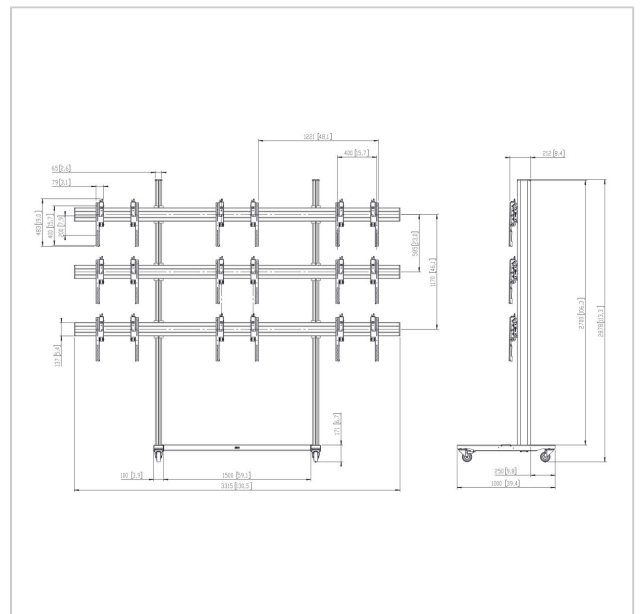

TVW3355 Videowand-Wagen 3x3

Artikelnummer (SKU)
Farbe

7933560
Schwarz

Entscheidende Vorteile

- Einfache Installation
- Kabelführung
- Stabile Konstruktion

Wagen 3x3 set TVW3355

Bildschirmgröße: 55 Zoll Passgröße: 3335x400 Max. Last: 44 kg / Bildschirm Set bestehend aus: • 2x PFT 8920 Videowand-Wagen-Untergestell • 1x PFA 9130 Querstangen 1150mm • 2x PUC 2927 Verlängerungsrohre 2700 mm • 3x PFB 3433 Bildschirm-Adapterstangen • 9x PFS 3504 Bildschirm-Adapterstreifen 3D

TVW3355 Videowand-Wagen 3x3

www.vogels.com

VOGEL'S HOLDING BV 2019 (c) Alle Rechte vorbehalten.
Druckfehler, technische Änderungen und Preisänderungen
vorbehalten.
Datum:2020-08-26

Technische Daten

Produkttyp-Nummer	TVW3355
Artikelnummer (SKU)	7933560
Farbe	Schwarz
EAN-Einzelbox	8712285338588
Höhe	2878
Breite	3315
Tiefe	1000
TÜV-zertifiziert	Ja
Garantie	5 Jahre
Max. Gewichtslast (kg)	45
Max. horizontale Lochung (mm)	3335
Max. Bildschirmgröße (Zoll)	55
Max. vertikale Lochung (mm)	400
Min. Bildschirmgröße (Zoll)	55